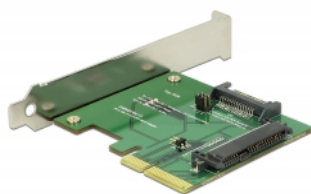

- PCI Express kartica
- Nosač utora niskog profila
- 3 x vijka
- Korisnički priručnik

Slike