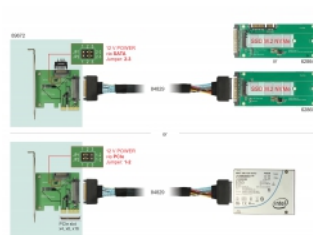

- PCI Express kartica
- Nosač utora niskog profila
- 3 x vijka
- Korisnički priručnik

Slike