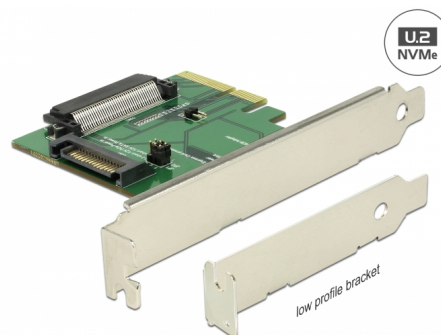

Delock PCI Express x4 Kartica > 1 x unutarnji U.2 NVMe SFF-8639 ženski

Opis

Ova PCI Express kartica iz Delocka proširuje računalo za jedno U.2 sučelje. Primjerice, može se spojiti Intel® 750 serija NVMe SSD od 2.5".

Predmet br. 89672

EAN: 4043619896721

Zemlja podrijetla: Taiwan,
Republic of China

Pakiranje: Retail Box

Tehnički podaci

- Priključak:
unutarnji:
1 x U.2 SFF-8639 ženski
1 x PCI Express x4, V3.0
1 x SATA 15-polni muški
- 2 x kratkospojnika za postavljanje napajanja putem PCIe ili SATA sučelja
- 3 x LED indikator
- Podržava NVM Express (NVMe)

Preduvjeti sustava

- Windows 7/7-64/8.1/8.1-64/10/10-64, Linux ex Kernel 4.6 / Kernel 4.9.4
- Računalo s jednim slobodnim PCI Express x4 / x8 / x16 / x32 utorom

Sadržaj pakiranja

- PCI Express kartica
- Nosač utora niskog profila
- 3 x vijka
- Korisnički priručnik

Interface

Unutarnji:	1 x PCI Express x4, V3.0 1 x SATA muški s 15 konektora 1 x U.2 SFF-8639 ženski
------------	--

Technical characteristics

Premosnik:	2 x
------------	-----

Physical characteristics

Slot bracket:	low profile standard
---------------	-------------------------