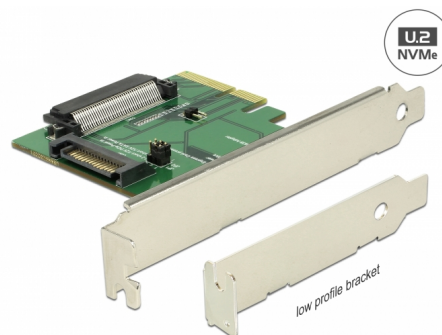

Delock Κάρτα PCI Express x4 > 1 x εσωτερικό U.2 NVMe SFF-8639 θηλυκός

Περιγραφή

Αυτή η κάρτα PCI Express από την Delock επεκτείνει τον Η/Υ κατά μία διεπαφή U.2. Μπορεί να συνδεθεί, για παράδειγμα, ένας δίσκος SSD Intel® 750 Series NVMe 2.5".

Αρ. προϊόντος 89672

EAN: 4043619896721

Χώρα προέλευσης:
Taiwan, Republic of
China

Συσκευασία: Retail Box

Χαρακτηριστικά

- Συνδετήρας:
εσωτερικά:
1 x U.2 SFF-8639 θηλυκό
1 x PCI Express x4, V3.0
1 x SATA 15 ακίδων, αρσενικό
- 2 x βραχυκυκλωτήρες για καθορισμό παροχή ρεύματος μέσω διεπαφής PCIe ή SATA
- 3 x Ένδειξη LED
- Υποστηρίζει NVM Express (NVMe)

Απαιτήσεις συστήματος

- Windows 7/7-64/8.1/8.1-64/10/10-64, Linux ex Kernel 4.6 / Kernel 4.9.4
- PC με μια ελεύθερη υποδοχή PCI Express x4 / x8 / x16 / x32

Περιεχόμενα συσκευασίας

- Κάρτα PCI Express
- Bracket θυρών χαμηλού προφίλ
- 3 x βίδες
- Εγχειρίδιο χρήστη

Interface

Εσωτερικός:	1 x PCI Express x4, V3.0 1 x SATA 15 ακίδων, αρσενικό 1 x U.2 SFF-8639 θηλυκό
-------------	---

Technical characteristics

Βραχυκυκλωτήρας:	2 x
------------------	-----

Physical characteristics