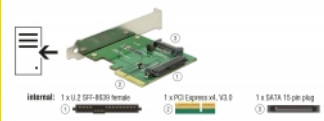

- Κάρτα PCI Express
- Bracket θυρών χαμηλού προφίλ
- 3 x βίδες
- Εγχειρίδιο χρήστη

Εικόνες