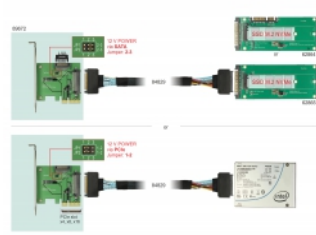

- Κάρτα PCI Express
- Bracket θυρών χαμηλού προφίλ
- 3 x βίδες
- Εγχειρίδιο χρήστη

Εικόνες