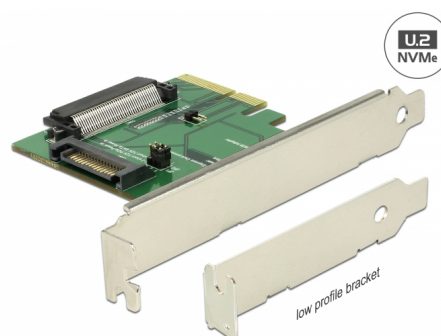

# Delock PCI Express x4 Karta > 1 x interní U.2 NVMe SFF-8639 samice

## Popis

Tato PCI Express karta od Delocku rozšiřuje PC o jedno rozhraní U.2 . To může být připojeno např. k 2.5" Intel® 750 Series NVMe SSD.

**Číslo produktu 89672**

EAN: 4043619896721

Země původu: Taiwan,  
Republic of China

## Specifikace

- Konektor:  
interní:  
1 x U.2 SFF-8639 samice  
1 x PCI Express x4, V3.0  
1 x SATA 15 pin samec
- 2 x propojka pro nastavení napájení prostřednictvím rozhraní PCIe nebo SATA
- 3 x LED indikující
- Podporuje NVM Express (NVMe)

## Obsah balení

- Karta PCI Express
- Low profile záslepka
- 3 x šroubky
- Uživatelská příručka