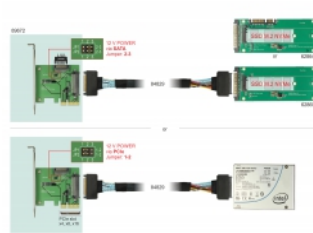

- Karta PCI Express
- Low profile záslepka
- 3 x šroubky
- Uživatelská příručka

Příslušenství