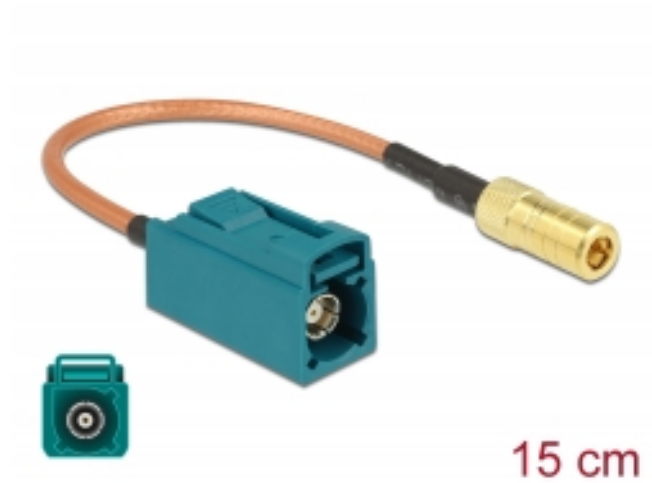

Delock Anténní kabel FAKRA Z samice > SMB samec RG-316 15 cm

Popis

Anténní kabel od Delocku je vhodný pro připojení component radiofrekvenční technologie.

Specifikace

- Konektor:
1 x FAKRA Z samice >
1 x SMB samec
- FAKRA Z: RAL 5021 vodní modrá
- Impedance: 50 Ohm
- Typ kabelu: RG-316
- Kabel: koaxiální
- Průměr kabelu: cca. 2,6 mm
- Útlum kabelu 2 dB @ 2,4 GHz na metr
- Nejmenší poloměr ohybu: 10,5 mm
- Délka kabelu včetně konektorů: cca. 15 cm

Systémové požadavky

- Zařízení s volným přípojem FAKRA Z nebo SMB

Obsah balení

- Kabel

Číslo produktu 89671

EAN: 4043619896714

Země původu: China

Balení: Plastová taška se zipem

Interface	
Konektor 1:	1 x FAKRA Z jack
Konektor 2:	1 x SMA samec
Technical characteristics	
Impedance:	50 Ω
Physical characteristics	
Cable type:	RG-316
Cable attenuation:	2 dB @ 2,4 GHz na metr
Průměr kabelu:	2,6 mm
Cable length incl. connector:	15 cm
Nejmenší poloměr ohybu:	10,5 mm