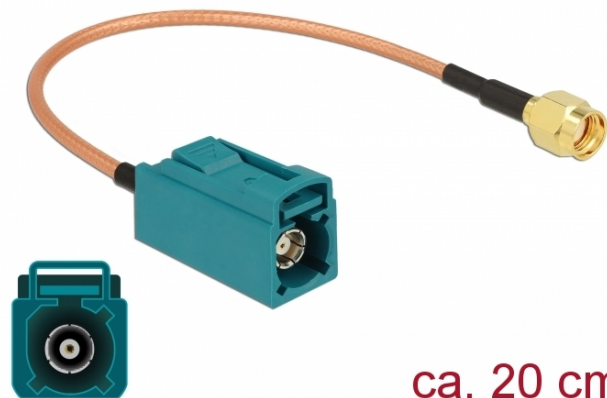

Delock Καλώδιο Κεραίας θηλυκό FAKRA Z > βύσμα RP-SMA RG-316 20 cm

Περιγραφή

Το καλώδιο κεραίας της Delock είναι κατάλληλο για σύνδεση τμημάτων με τεχνολογία ραδιοφωνικής συχνότητας.

ca. 20 cm

Προδιαγραφές

- Συνδετήρας:
1 x θηλυκός FAKRA Z >
1 x βύσμα RP-SMA
- FAKRA Z: RAL 5021 μπλε του νερού
- Σύνθετη αντίσταση: 50 Ohm
- Τύπος καλωδίου: RG-316
- Καλώδιο: ομοαξονικό
- Διάμετρος καλωδίου: περίπου 2,6 mm
- Εξασθένιση καλωδίου: 2 dB @ 2,4 GHz ανά μέτρο
- Ελάχιστη ακτίνα καμπυλότητας: 10,5 mm
- Μήκος καλωδίου περιλ. ο σύνδεσμος: περ. 20 cm

Απαιτήσεις συστήματος

- Συσκευή με δωρεάν σύνδεση FAKRA Z ή RP-SMA

Περιεχόμενα συσκευασίας

- Καλώδιο

Αρ. προϊόντος 89664

EAN: 4043619896646

Χώρα προέλευσης: China

Συσκευασία: Poly bag

Interface	
Priključak 1:	1 x FAKRA Z jack
Priključak 2:	1 x RP-SMA muški
Technical characteristics	
Impedancijaa:	50 Ω
Physical characteristics	
Cable type:	RG-316
Cable attenuation:	2 dB @ 2,4 GHz po metru
Promjer kabela:	2,6 mm
Cable length incl. connector:	20 cm
Najmanji polumjer savijanja:	10,5 mm