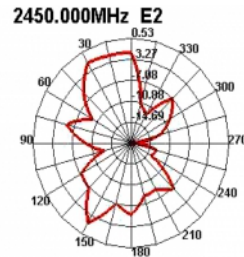

ca. 1,5 m

Specifikationer

- Anslutning: 1 x SMB-hane
- Bluetooth, WLAN 2,4 GHz, ZigBee 2,4 GHz, ISM 2,4 GHz
- Frekvensområde: 2,4 - 2,5 GHz
- Antennförstärkning: 2 dBi
- Impedans: 50 Ohm
- VSWR: 2,0
- Polarisering: linjär
- Drifttemperatur: -40 °C ~ 85 °C
- Färg: svart
- Kabel: coaxial
- Kabeltyp: RG-174
- Kabelfärg: svart
- Kabeldiameter: ca. 2,7 mm
- Kabeldämpning: 1,5 dB @ 1,5 GHz per meter
- Lägsta böjningsradie: 10,5 mm
- Kabellängd inkl. kontakter: ca. 1,5 m
- Antennlängd inklusive magnetisk bas: ca. 24,6 cm
- Diameter magnetisk bas: ca. 29,5 mm

Bilder

General	
Mounting type:	magnetic
Suitable for outdoor:	Ja
Interface	
kontakt:	SMB-hane
Technical characteristics	
Frequency range:	2.400 - 2.500 GHz
Antenna gain:	2 dBi
Impedans:	50 Ω
Driftstemperatur:	-40 °C ~ 85 °C
Polarisation:	linear
VSWR:	2.0
Physical characteristics	
Antenna type:	omnidirectional
Antenna length incl. magnetic base:	24.6 cm
Diameter magnetical base:	29.5 mm
Cable category:	coaxial
Cable type:	RG-174
Cable attenuation:	1.5 dB @ 1.5 GHz per meter
Kabelfärg:	svart
Cable length incl. connector:	1,5 m
Lägsta böjningsradie:	10,5 mm
Färg:	svart