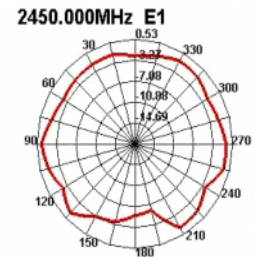

ca. 1,5 m

Specifikationer

- Anslutning: 1 x SMB-hane
- Bluetooth, WLAN 2,4 GHz, ZigBee 2,4 GHz, ISM 2,4 GHz
- Frekvensområde: 2,4 - 2,5 GHz
- Antennförstärkning: 2 dBi
- Impedans: 50 Ohm
- VSWR: 2,0
- Polarisering: linjär
- Drifttemperatur: -40 °C ~ 85 °C
- Färg: svart
- Kabel: coaxial
- Kabeltyp: RG-174
- Kabelfärg: svart
- Kabeldiameter: ca. 2,7 mm
- Kabeldämpning: 1,5 dB @ 1,5 GHz per meter
- Lägsta böjningsradie: 10,5 mm
- Kabellängd inkl. kontakter: ca. 1,5 m
- Antennlängd inklusive magnetisk bas: ca. 24,6 cm
- Diameter magnetisk bas: ca. 29,5 mm

Bilder

General	
Mounting type:	magnetic
Suitable for outdoor:	Ja
Interface	
kontakt:	SMB-hane
Technical characteristics	
Frequency range:	2.400 - 2.500 GHz
Antenna gain:	2 dBi
Impedans:	50 Ω
Driftstemperatur:	-40 °C ~ 85 °C
Polarisation:	linear
VSWR:	2.0
Physical characteristics	
Antenna type:	omnidirectional
Antenna length incl. magnetic base:	24.6 cm
Diameter magnetical base:	29.5 mm
Cable category:	coaxial
Cable type:	RG-174
Cable attenuation:	1.5 dB @ 1.5 GHz per meter
Kabelfärg:	svart
Cable length incl. connector:	1,5 m
Lägsta böjningsradie:	10,5 mm
Färg:	svart