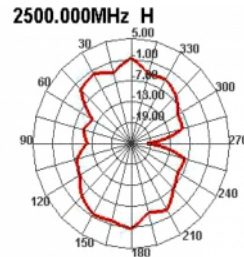

ca. 1,5 m

Specifikationer

- Anslutning: 1 x SMB-hane
- Bluetooth, WLAN 2,4 GHz, ZigBee 2,4 GHz, ISM 2,4 GHz
- Frekvensområde: 2,4 - 2,5 GHz
- Antennförstärkning: 2 dBi
- Impedans: 50 Ohm
- VSWR: 2,0
- Polarisering: linjär
- Drifttemperatur: -40 °C ~ 85 °C
- Färg: svart
- Kabel: coaxial
- Kabeltyp: RG-174
- Kabelfärg: svart
- Kabeldiameter: ca. 2,7 mm
- Kabeldämpning: 1,5 dB @ 1,5 GHz per meter
- Lägsta böjningsradie: 10,5 mm
- Kabellängd inkl. kontakter: ca. 1,5 m
- Antennlängd inklusive magnetisk bas: ca. 24,6 cm
- Diameter magnetisk bas: ca. 29,5 mm

Bilder

General	
Mounting type:	magnetic
Suitable for outdoor:	Ja
Interface	
kontakt:	SMB-hane
Technical characteristics	
Frequency range:	2.400 - 2.500 GHz
Antenna gain:	2 dBi
Impedans:	50 Ω
Driftstemperatur:	-40 °C ~ 85 °C
Polarisation:	linear
VSWR:	2.0
Physical characteristics	
Antenna type:	omnidirectional
Antenna length incl. magnetic base:	24.6 cm
Diameter magnetical base:	29.5 mm
Cable category:	coaxial
Cable type:	RG-174
Cable attenuation:	1.5 dB @ 1.5 GHz per meter
Kabelfärg:	svart
Cable length incl. connector:	1,5 m
Lägsta böjningsradie:	10,5 mm
Färg:	svart