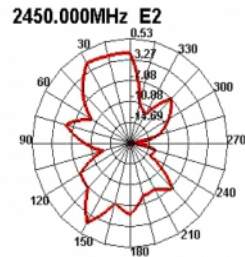

ca. 1,5 m

Specifikationer

- Anslutning: 1 x SMB-hane
- Bluetooth, WLAN 2,4 GHz, ZigBee 2,4 GHz, ISM 2,4 GHz
- Frekvensområde: 2,4 - 2,5 GHz
- Antennförstärkning: 2 dBi
- Impedans: 50 Ohm
- VSWR: 2,0
- Polarisering: linjär
- Drifttemperatur: -40 °C ~ 85 °C
- Färg: svart
- Kabel: coaxial
- Kabeltyp: RG-174
- Kabelfärg: svart
- Kabeldiameter: ca. 2,7 mm
- Kabeldämpning: 1,5 dB @ 1,5 GHz per meter
- Lägsta böjningsradie: 10,5 mm
- Kabellängd inkl. kontakter: ca. 1,5 m
- Antennlängd inklusive magnetisk bas: ca. 24,6 cm
- Diameter magnetisk bas: ca. 29,5 mm

Bilder

General	
Mounting type:	magnetic
Suitable for outdoor:	Ja
Interface	
kontakt:	SMB-hane
Technical characteristics	
Frequency range:	2.400 - 2.500 GHz
Antenna gain:	2 dBi
Impedans:	50 Ω
Driftstemperatur:	-40 °C ~ 85 °C
Polarisation:	linear
VSWR:	2.0
Physical characteristics	
Antenna type:	omnidirectional
Antenna length incl. magnetic base:	24.6 cm
Diameter magnetical base:	29.5 mm
Cable category:	coaxial
Cable type:	RG-174
Cable attenuation:	1.5 dB @ 1.5 GHz per meter
Kabelfärg:	svart
Cable length incl. connector:	1,5 m
Lägsta böjningsradie:	10,5 mm
Färg:	svart