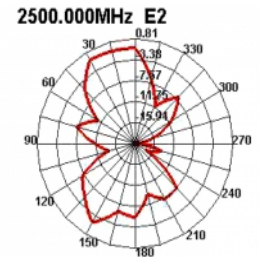

ca. 1,5 m

Specifikationer

- Anslutning: 1 x SMB-hane
- Bluetooth, WLAN 2,4 GHz, ZigBee 2,4 GHz, ISM 2,4 GHz
- Frekvensområde: 2,4 - 2,5 GHz
- Antennförstärkning: 2 dBi
- Impedans: 50 Ohm
- VSWR: 2,0
- Polarisering: linjär
- Drifttemperatur: -40 °C ~ 85 °C
- Färg: svart
- Kabel: coaxial
- Kabeltyp: RG-174
- Kabelfärg: svart
- Kabeldiameter: ca. 2,7 mm
- Kabeldämpning: 1,5 dB @ 1,5 GHz per meter
- Lägsta böjningsradie: 10,5 mm
- Kabellängd inkl. kontakter: ca. 1,5 m
- Antennlängd inklusive magnetisk bas: ca. 24,6 cm
- Diameter magnetisk bas: ca. 29,5 mm

Bilder

General	
Mounting type:	magnetic
Suitable for outdoor:	Ja
Interface	
kontakt:	SMB-hane
Technical characteristics	
Frequency range:	2.400 - 2.500 GHz
Antenna gain:	2 dBi
Impedans:	50 Ω
Driftstemperatur:	-40 °C ~ 85 °C
Polarisation:	linear
VSWR:	2.0
Physical characteristics	
Antenna type:	omnidirectional
Antenna length incl. magnetic base:	24.6 cm
Diameter magnetical base:	29.5 mm
Cable category:	coaxial
Cable type:	RG-174
Cable attenuation:	1.5 dB @ 1.5 GHz per meter
Kabelfärg:	svart
Cable length incl. connector:	1,5 m
Lägsta böjningsradie:	10,5 mm
Färg:	svart