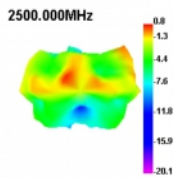

Delock WLAN 802.11 b/g/n antenn SMB-hane 2 dBi dubbelriktad utomhusfäste med magnetisk bas och anslutningskabel RG-174 1,5 m svart

Beskrivning

Antennen från Delock gör det möjligt att använda 2,4 GHz-bandet inomhus och utomhus. Den är helt kompatibel med Bluetooth, WLAN 2,4 GHz, ZigBee 2,4 GHz och ISM 2,4 GHz.

ca. 1,5 m

Specifikationer

- Anslutning: 1 x SMB-hane
- Bluetooth, WLAN 2,4 GHz, ZigBee 2,4 GHz, ISM 2,4 GHz
- Frekvensområde: 2,4 - 2,5 GHz
- Antennförstärkning: 2 dBi
- Impedans: 50 Ohm
- VSWR: 2,0
- Polarisering: linjär
- Drifttemperatur: -40 °C ~ 85 °C
- Färg: svart
- Kabel: coaxial
- Kabeltyp: RG-174
- Kabelfärg: svart
- Kabeldiameter: ca. 2,7 mm
- Kabeldämpning: 1,5 dB @ 1,5 GHz per meter
- Lägsta böjningsradie: 10,5 mm
- Kabellängd inkl. kontakter: ca. 1,5 m
- Antennlängd inklusive magnetisk bas: ca. 24,6 cm
- Diameter magnetisk bas: ca. 29,5 mm

Bilder

General	
Mounting type:	magnetic
Suitable for outdoor:	Ja
Interface	
kontakt:	SMB-hane
Technical characteristics	
Frequency range:	2.400 - 2.500 GHz
Antenna gain:	2 dBi
Impedans:	50 Ω
Driftstemperatur:	-40 °C ~ 85 °C
Polarisation:	linear
VSWR:	2.0
Physical characteristics	
Antenna type:	omnidirectional
Antenna length incl. magnetic base:	24.6 cm
Diameter magnetical base:	29.5 mm
Cable category:	coaxial
Cable type:	RG-174
Cable attenuation:	1.5 dB @ 1.5 GHz per meter
Kabelfärg:	svart
Cable length incl. connector:	1,5 m
Lägsta böjningsradie:	10,5 mm
Färg:	svart