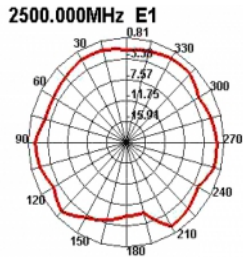

ca. 1,5 m

Specifikationer

- Anslutning: 1 x SMB-hane
- Bluetooth, WLAN 2,4 GHz, ZigBee 2,4 GHz, ISM 2,4 GHz
- Frekvensområde: 2,4 - 2,5 GHz
- Antennförstärkning: 2 dBi
- Impedans: 50 Ohm
- VSWR: 2,0
- Polarisering: linjär
- Drifttemperatur: -40 °C ~ 85 °C
- Färg: svart
- Kabel: coaxial
- Kabeltyp: RG-174
- Kabelfärg: svart
- Kabeldiameter: ca. 2,7 mm
- Kabeldämpning: 1,5 dB @ 1,5 GHz per meter
- Lägsta böjningsradie: 10,5 mm
- Kabellängd inkl. kontakter: ca. 1,5 m
- Antennlängd inklusive magnetisk bas: ca. 24,6 cm
- Diameter magnetisk bas: ca. 29,5 mm

Bilder

General	
Mounting type:	magnetic
Suitable for outdoor:	Ja
Interface	
kontakt:	SMB-hane
Technical characteristics	
Frequency range:	2.400 - 2.500 GHz
Antenna gain:	2 dBi
Impedans:	50 Ω
Driftstemperatur:	-40 °C ~ 85 °C
Polarisation:	linear
VSWR:	2.0
Physical characteristics	
Antenna type:	omnidirectional
Antenna length incl. magnetic base:	24.6 cm
Diameter magnetical base:	29.5 mm
Cable category:	coaxial
Cable type:	RG-174
Cable attenuation:	1.5 dB @ 1.5 GHz per meter
Kabelfärg:	svart
Cable length incl. connector:	1,5 m
Lägsta böjningsradie:	10,5 mm
Färg:	svart