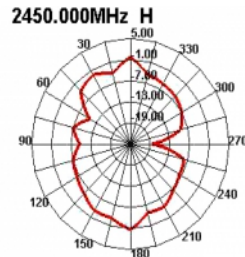

ca. 1,5 m

Specifikationer

- Anslutning: 1 x SMB-hane
- Bluetooth, WLAN 2,4 GHz, ZigBee 2,4 GHz, ISM 2,4 GHz
- Frekvensområde: 2,4 - 2,5 GHz
- Antennförstärkning: 2 dBi
- Impedans: 50 Ohm
- VSWR: 2,0
- Polarisering: linjär
- Drifttemperatur: -40 °C ~ 85 °C
- Färg: svart
- Kabel: coaxial
- Kabeltyp: RG-174
- Kabelfärg: svart
- Kabeldiameter: ca. 2,7 mm
- Kabeldämpning: 1,5 dB @ 1,5 GHz per meter
- Lägsta böjningsradie: 10,5 mm
- Kabellängd inkl. kontakter: ca. 1,5 m
- Antennlängd inklusive magnetisk bas: ca. 24,6 cm
- Diameter magnetisk bas: ca. 29,5 mm

Bilder

General	
Mounting type:	magnetic
Suitable for outdoor:	Ja
Interface	
kontakt:	SMB-hane
Technical characteristics	
Frequency range:	2.400 - 2.500 GHz
Antenna gain:	2 dBi
Impedans:	50 Ω
Driftstemperatur:	-40 °C ~ 85 °C
Polarisation:	linear
VSWR:	2.0
Physical characteristics	
Antenna type:	omnidirectional
Antenna length incl. magnetic base:	24.6 cm
Diameter magnetical base:	29.5 mm
Cable category:	coaxial
Cable type:	RG-174
Cable attenuation:	1.5 dB @ 1.5 GHz per meter
Kabelfärg:	svart
Cable length incl. connector:	1,5 m
Lägsta böjningsradie:	10,5 mm
Färg:	svart