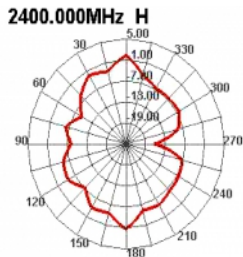

ca. 1,5 m

Specifikationer

- Anslutning: 1 x SMB-hane
- Bluetooth, WLAN 2,4 GHz, ZigBee 2,4 GHz, ISM 2,4 GHz
- Frekvensområde: 2,4 - 2,5 GHz
- Antennförstärkning: 2 dBi
- Impedans: 50 Ohm
- VSWR: 2,0
- Polarisering: linjär
- Drifttemperatur: -40 °C ~ 85 °C
- Färg: svart
- Kabel: coaxial
- Kabeltyp: RG-174
- Kabelfärg: svart
- Kabeldiameter: ca. 2,7 mm
- Kabeldämpning: 1,5 dB @ 1,5 GHz per meter
- Lägsta böjningsradie: 10,5 mm
- Kabellängd inkl. kontakter: ca. 1,5 m
- Antennlängd inklusive magnetisk bas: ca. 24,6 cm
- Diameter magnetisk bas: ca. 29,5 mm

Bilder

General	
Mounting type:	magnetic
Suitable for outdoor:	Ja
Interface	
kontakt:	SMB-hane
Technical characteristics	
Frequency range:	2.400 - 2.500 GHz
Antenna gain:	2 dBi
Impedans:	50 Ω
Driftstemperatur:	-40 °C ~ 85 °C
Polarisation:	linear
VSWR:	2.0
Physical characteristics	
Antenna type:	omnidirectional
Antenna length incl. magnetic base:	24.6 cm
Diameter magnetical base:	29.5 mm
Cable category:	coaxial
Cable type:	RG-174
Cable attenuation:	1.5 dB @ 1.5 GHz per meter
Kabelfärg:	svart
Cable length incl. connector:	1,5 m
Lägsta böjningsradie:	10,5 mm
Färg:	svart