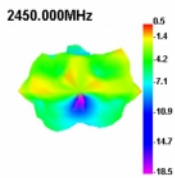

ca. 1,5 m

Specifikationer

- Anslutning: 1 x SMB-hane
- Bluetooth, WLAN 2,4 GHz, ZigBee 2,4 GHz, ISM 2,4 GHz
- Frekvensområde: 2,4 - 2,5 GHz
- Antennförstärkning: 2 dBi
- Impedans: 50 Ohm
- VSWR: 2,0
- Polarisering: linjär
- Drifttemperatur: -40 °C ~ 85 °C
- Färg: svart
- Kabel: coaxial
- Kabeltyp: RG-174
- Kabelfärg: svart
- Kabeldiameter: ca. 2,7 mm
- Kabeldämpning: 1,5 dB @ 1,5 GHz per meter
- Lägsta böjningsradie: 10,5 mm
- Kabellängd inkl. kontakter: ca. 1,5 m
- Antennlängd inklusive magnetisk bas: ca. 24,6 cm
- Diameter magnetisk bas: ca. 29,5 mm

Bilder

General	
Mounting type:	magnetic
Suitable for outdoor:	Ja
Interface	
kontakt:	SMB-hane
Technical characteristics	
Frequency range:	2.400 - 2.500 GHz
Antenna gain:	2 dBi
Impedans:	50 Ω
Driftstemperatur:	-40 °C ~ 85 °C
Polarisation:	linear
VSWR:	2.0
Physical characteristics	
Antenna type:	omnidirectional
Antenna length incl. magnetic base:	24.6 cm
Diameter magnetical base:	29.5 mm
Cable category:	coaxial
Cable type:	RG-174
Cable attenuation:	1.5 dB @ 1.5 GHz per meter
Kabelfärg:	svart
Cable length incl. connector:	1,5 m
Lägsta böjningsradie:	10,5 mm
Färg:	svart