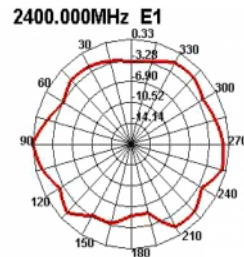

ca. 1,5 m

Specifikationer

- Anslutning: 1 x SMB-hane
- Bluetooth, WLAN 2,4 GHz, ZigBee 2,4 GHz, ISM 2,4 GHz
- Frekvensområde: 2,4 - 2,5 GHz
- Antennförstärkning: 2 dBi
- Impedans: 50 Ohm
- VSWR: 2,0
- Polarisering: linjär
- Drifttemperatur: -40 °C ~ 85 °C
- Färg: svart
- Kabel: coaxial
- Kabeltyp: RG-174
- Kabelfärg: svart
- Kabeldiameter: ca. 2,7 mm
- Kabeldämpning: 1,5 dB @ 1,5 GHz per meter
- Lägsta böjningsradie: 10,5 mm
- Kabellängd inkl. kontakter: ca. 1,5 m
- Antennlängd inklusive magnetisk bas: ca. 24,6 cm
- Diameter magnetisk bas: ca. 29,5 mm

Bilder

General	
Mounting type:	magnetic
Suitable for outdoor:	Ja
Interface	
kontakt:	SMB-hane
Technical characteristics	
Frequency range:	2.400 - 2.500 GHz
Antenna gain:	2 dBi
Impedans:	50 Ω
Driftstemperatur:	-40 °C ~ 85 °C
Polarisation:	linear
VSWR:	2.0
Physical characteristics	
Antenna type:	omnidirectional
Antenna length incl. magnetic base:	24.6 cm
Diameter magnetical base:	29.5 mm
Cable category:	coaxial
Cable type:	RG-174
Cable attenuation:	1.5 dB @ 1.5 GHz per meter
Kabelfärg:	svart
Cable length incl. connector:	1,5 m
Lägsta böjningsradie:	10,5 mm
Färg:	svart