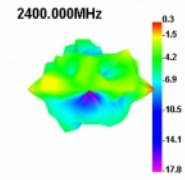

ca. 1,5 m

Specifikationer

- Anslutning: 1 x SMB-hane
- Bluetooth, WLAN 2,4 GHz, ZigBee 2,4 GHz, ISM 2,4 GHz
- Frekvensområde: 2,4 - 2,5 GHz
- Antennförstärkning: 2 dBi
- Impedans: 50 Ohm
- VSWR: 2,0
- Polarisering: linjär
- Drifttemperatur: -40 °C ~ 85 °C
- Färg: svart
- Kabel: coaxial
- Kabeltyp: RG-174
- Kabelfärg: svart
- Kabeldiameter: ca. 2,7 mm
- Kabeldämpning: 1,5 dB @ 1,5 GHz per meter
- Lägsta böjningsradie: 10,5 mm
- Kabellängd inkl. kontakter: ca. 1,5 m
- Antennlängd inklusive magnetisk bas: ca. 24,6 cm
- Diameter magnetisk bas: ca. 29,5 mm

Bilder

General	
Mounting type:	magnetic
Suitable for outdoor:	Ja
Interface	
kontakt:	SMB-hane
Technical characteristics	
Frequency range:	2.400 - 2.500 GHz
Antenna gain:	2 dBi
Impedans:	50 Ω
Driftstemperatur:	-40 °C ~ 85 °C
Polarisation:	linear
VSWR:	2.0
Physical characteristics	
Antenna type:	omnidirectional
Antenna length incl. magnetic base:	24.6 cm
Diameter magnetical base:	29.5 mm
Cable category:	coaxial
Cable type:	RG-174
Cable attenuation:	1.5 dB @ 1.5 GHz per meter
Kabelfärg:	svart
Cable length incl. connector:	1,5 m
Lägsta böjningsradie:	10,5 mm
Färg:	svart