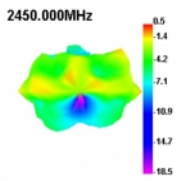

## Especificación técnica

- Conector: 1 x macho SMB
- Bluetooth, WLAN 2,4 GHz, ZigBee 2,4 GHz, ISM 2,4 GHz
- Intervalo de frecuencias: 2,4 - 2,5 GHz
- Ganancia de la antena: 2 dBi
- Impedancia: 50 ohmios
- VSWR: 2,0
- Polarización: Lineal
- Temperatura de funcionamiento: -40 °C ~ 85 °C
- Color: negro
- Cable: coaxial
- Tipo de cable: RG-174
- Color del cable: negro
- Diámetro del cable: aprox. 2,7 mm
- Atenuación de cable: 1,5 dB @ 1,5 GHz por metro
- Radio de curvatura más pequeño: 10,5 mm
- Longitud del cable conectores incluido: aprox. 1,5 m
- La longitud de la antena incluida la base magnética: 24,6 cm aproximadamente
- Diámetro de la base magnética: 29,5 mm aproximadamente

## Número de elemento 89612

EAN: 4043619896127

Pais de origen: China

Paquete: Poly bag

Image

General	
Mounting type:	magnetic
Suitable for outdoor:	Si
Interface	
conector :	macho SMB
Technical characteristics	
Frequency range:	2.400 - 2.500 GHz
Antenna gain:	2 dBi
Impedanciaios:	50 Ω
Temperatura de funcionamiento:	-40 °C ~ 85 °C
Polarisation:	linear
VSWR:	2.0
Physical characteristics	
Antenna type:	omnidirectional
Antenna length incl. magnetic base:	24.6 cm
Diameter magnetical base:	29.5 mm
Cable category:	coaxial
Cable type:	RG-174
Cable attenuation:	1.5 dB @ 1.5 GHz per meter
Color del cable:	negro
Cable length incl. connector:	1,5 m
Radio de curvatura más pequeño:	10,5 mm
Color:	negro