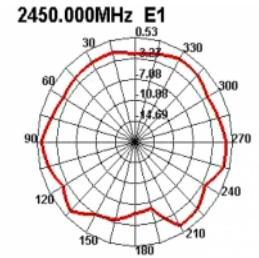

## Especificación técnica

- Conector: 1 x macho SMB
- Bluetooth, WLAN 2,4 GHz, ZigBee 2,4 GHz, ISM 2,4 GHz
- Intervalo de frecuencias: 2,4 - 2,5 GHz
- Ganancia de la antena: 2 dBi
- Impedancia: 50 ohmios
- VSWR: 2,0
- Polarización: Lineal
- Temperatura de funcionamiento: -40 °C ~ 85 °C
- Color: negro
- Cable: coaxial
- Tipo de cable: RG-174
- Color del cable: negro
- Diámetro del cable: aprox. 2,7 mm
- Atenuación de cable: 1,5 dB @ 1,5 GHz por metro
- Radio de curvatura más pequeño: 10,5 mm
- Longitud del cable conectores incluido: aprox. 1,5 m
- La longitud de la antena incluida la base magnética: 24,6 cm aproximadamente
- Diámetro de la base magnética: 29,5 mm aproximadamente

## Número de elemento 89612

EAN: 4043619896127

Pais de origen: China

Paquete: Poly bag

Image

General	
Mounting type:	magnetic
Suitable for outdoor:	Si
Interface	
conector :	macho SMB
Technical characteristics	
Frequency range:	2.400 - 2.500 GHz
Antenna gain:	2 dBi
Impedanciaios:	50 Ω
Temperatura de funcionamiento:	-40 °C ~ 85 °C
Polarisation:	linear
VSWR:	2.0
Physical characteristics	
Antenna type:	omnidirectional
Antenna length incl. magnetic base:	24.6 cm
Diameter magnetical base:	29.5 mm
Cable category:	coaxial
Cable type:	RG-174
Cable attenuation:	1.5 dB @ 1.5 GHz per meter
Color del cable:	negro
Cable length incl. connector:	1,5 m
Radio de curvatura más pequeño:	10,5 mm
Color:	negro