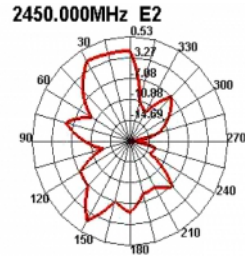

## Especificación técnica

- Conector: 1 x macho SMB
- Bluetooth, WLAN 2,4 GHz, ZigBee 2,4 GHz, ISM 2,4 GHz
- Intervalo de frecuencias: 2,4 - 2,5 GHz
- Ganancia de la antena: 2 dBi
- Impedancia: 50 ohmios
- VSWR: 2,0
- Polarización: Lineal
- Temperatura de funcionamiento: -40 °C ~ 85 °C
- Color: negro
- Cable: coaxial
- Tipo de cable: RG-174
- Color del cable: negro
- Diámetro del cable: aprox. 2,7 mm
- Atenuación de cable: 1,5 dB @ 1,5 GHz por metro
- Radio de curvatura más pequeño: 10,5 mm
- Longitud del cable conectores incluido: aprox. 1,5 m
- La longitud de la antena incluida la base magnética: 24,6 cm aproximadamente
- Diámetro de la base magnética: 29,5 mm aproximadamente

## Número de elemento 89612

EAN: 4043619896127

Pais de origen: China

Paquete: Poly bag

Image

General	
Mounting type:	magnetic
Suitable for outdoor:	Si
Interface	
conector :	macho SMB
Technical characteristics	
Frequency range:	2.400 - 2.500 GHz
Antenna gain:	2 dBi
Impedanciaios:	50 Ω
Temperatura de funcionamiento:	-40 °C ~ 85 °C
Polarisation:	linear
VSWR:	2.0
Physical characteristics	
Antenna type:	omnidirectional
Antenna length incl. magnetic base:	24.6 cm
Diameter magnetical base:	29.5 mm
Cable category:	coaxial
Cable type:	RG-174
Cable attenuation:	1.5 dB @ 1.5 GHz per meter
Color del cable:	negro
Cable length incl. connector:	1,5 m
Radio de curvatura más pequeño:	10,5 mm
Color:	negro