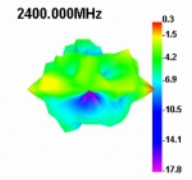

## Especificación técnica

- Conector: 1 x macho SMB
- Bluetooth, WLAN 2,4 GHz, ZigBee 2,4 GHz, ISM 2,4 GHz
- Intervalo de frecuencias: 2,4 - 2,5 GHz
- Ganancia de la antena: 2 dBi
- Impedancia: 50 ohmios
- VSWR: 2,0
- Polarización: Lineal
- Temperatura de funcionamiento: -40 °C ~ 85 °C
- Color: negro
- Cable: coaxial
- Tipo de cable: RG-174
- Color del cable: negro
- Diámetro del cable: aprox. 2,7 mm
- Atenuación de cable: 1,5 dB @ 1,5 GHz por metro
- Radio de curvatura más pequeño: 10,5 mm
- Longitud del cable conectores incluido: aprox. 1,5 m
- La longitud de la antena incluida la base magnética: 24,6 cm aproximadamente
- Diámetro de la base magnética: 29,5 mm aproximadamente

## Número de elemento 89612

EAN: 4043619896127

Pais de origen: China

Paquete: Poly bag

Image

General	
Mounting type:	magnetic
Suitable for outdoor:	Si
Interface	
conector :	macho SMB
Technical characteristics	
Frequency range:	2.400 - 2.500 GHz
Antenna gain:	2 dBi
Impedanciaios:	50 Ω
Temperatura de funcionamiento:	-40 °C ~ 85 °C
Polarisation:	linear
VSWR:	2.0
Physical characteristics	
Antenna type:	omnidirectional
Antenna length incl. magnetic base:	24.6 cm
Diameter magnetical base:	29.5 mm
Cable category:	coaxial
Cable type:	RG-174
Cable attenuation:	1.5 dB @ 1.5 GHz per meter
Color del cable:	negro
Cable length incl. connector:	1,5 m
Radio de curvatura más pequeño:	10,5 mm
Color:	negro