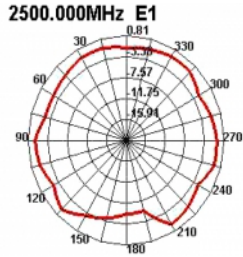

## Especificación técnica

- Conector: 1 x macho SMB
- Bluetooth, WLAN 2,4 GHz, ZigBee 2,4 GHz, ISM 2,4 GHz
- Intervalo de frecuencias: 2,4 - 2,5 GHz
- Ganancia de la antena: 2 dBi
- Impedancia: 50 ohmios
- VSWR: 2,0
- Polarización: Lineal
- Temperatura de funcionamiento: -40 °C ~ 85 °C
- Color: negro
- Cable: coaxial
- Tipo de cable: RG-174
- Color del cable: negro
- Diámetro del cable: aprox. 2,7 mm
- Atenuación de cable: 1,5 dB @ 1,5 GHz por metro
- Radio de curvatura más pequeño: 10,5 mm
- Longitud del cable conectores incluido: aprox. 1,5 m
- La longitud de la antena incluida la base magnética: 24,6 cm aproximadamente
- Diámetro de la base magnética: 29,5 mm aproximadamente

## Número de elemento 89612

EAN: 4043619896127

Pais de origen: China

Paquete: Poly bag

Image

General	
Mounting type:	magnetic
Suitable for outdoor:	Si
Interface	
conector :	macho SMB
Technical characteristics	
Frequency range:	2.400 - 2.500 GHz
Antenna gain:	2 dBi
Impedanciaios:	50 Ω
Temperatura de funcionamiento:	-40 °C ~ 85 °C
Polarisation:	linear
VSWR:	2.0
Physical characteristics	
Antenna type:	omnidirectional
Antenna length incl. magnetic base:	24.6 cm
Diameter magnetical base:	29.5 mm
Cable category:	coaxial
Cable type:	RG-174
Cable attenuation:	1.5 dB @ 1.5 GHz per meter
Color del cable:	negro
Cable length incl. connector:	1,5 m
Radio de curvatura más pequeño:	10,5 mm
Color:	negro