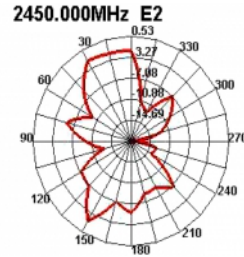

## Especificación técnica

- Conector: 1 x macho SMB
- Bluetooth, WLAN 2,4 GHz, ZigBee 2,4 GHz, ISM 2,4 GHz
- Intervalo de frecuencias: 2,4 - 2,5 GHz
- Ganancia de la antena: 2 dBi
- Impedancia: 50 ohmios
- VSWR: 2,0
- Polarización: Lineal
- Temperatura de funcionamiento: -40 °C ~ 85 °C
- Color: negro
- Cable: coaxial
- Tipo de cable: RG-174
- Color del cable: negro
- Diámetro del cable: aprox. 2,7 mm
- Atenuación de cable: 1,5 dB @ 1,5 GHz por metro
- Radio de curvatura más pequeño: 10,5 mm
- Longitud del cable conectores incluido: aprox. 1,5 m
- La longitud de la antena incluida la base magnética: 24,6 cm aproximadamente
- Diámetro de la base magnética: 29,5 mm aproximadamente

## Número de elemento 89612

EAN: 4043619896127

Pais de origen: China

Paquete: Poly bag

Image

General	
Mounting type:	magnetic
Suitable for outdoor:	Si
Interface	
conector :	macho SMB
Technical characteristics	
Frequency range:	2.400 - 2.500 GHz
Antenna gain:	2 dBi
Impedanciaios:	50 Ω
Temperatura de funcionamiento:	-40 °C ~ 85 °C
Polarisation:	linear
VSWR:	2.0
Physical characteristics	
Antenna type:	omnidirectional
Antenna length incl. magnetic base:	24.6 cm
Diameter magnetical base:	29.5 mm
Cable category:	coaxial
Cable type:	RG-174
Cable attenuation:	1.5 dB @ 1.5 GHz per meter
Color del cable:	negro
Cable length incl. connector:	1,5 m
Radio de curvatura más pequeño:	10,5 mm
Color:	negro