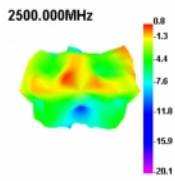

## Especificación técnica

- Conector: 1 x macho SMB
- Bluetooth, WLAN 2,4 GHz, ZigBee 2,4 GHz, ISM 2,4 GHz
- Intervalo de frecuencias: 2,4 - 2,5 GHz
- Ganancia de la antena: 2 dBi
- Impedancia: 50 ohmios
- VSWR: 2,0
- Polarización: Lineal
- Temperatura de funcionamiento: -40 °C ~ 85 °C
- Color: negro
- Cable: coaxial
- Tipo de cable: RG-174
- Color del cable: negro
- Diámetro del cable: aprox. 2,7 mm
- Atenuación de cable: 1,5 dB @ 1,5 GHz por metro
- Radio de curvatura más pequeño: 10,5 mm
- Longitud del cable conectores incluido: aprox. 1,5 m
- La longitud de la antena incluida la base magnética: 24,6 cm aproximadamente
- Diámetro de la base magnética: 29,5 mm aproximadamente

## Número de elemento 89612

EAN: 4043619896127

Pais de origen: China

Paquete: Poly bag

Image

General	
Mounting type:	magnetic
Suitable for outdoor:	Si
Interface	
conector :	macho SMB
Technical characteristics	
Frequency range:	2.400 - 2.500 GHz
Antenna gain:	2 dBi
Impedanciaios:	50 Ω
Temperatura de funcionamiento:	-40 °C ~ 85 °C
Polarisation:	linear
VSWR:	2.0
Physical characteristics	
Antenna type:	omnidirectional
Antenna length incl. magnetic base:	24.6 cm
Diameter magnetical base:	29.5 mm
Cable category:	coaxial
Cable type:	RG-174
Cable attenuation:	1.5 dB @ 1.5 GHz per meter
Color del cable:	negro
Cable length incl. connector:	1,5 m
Radio de curvatura más pequeño:	10,5 mm
Color:	negro