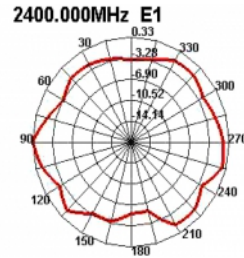

## Especificación técnica

- Conector: 1 x macho SMB
- Bluetooth, WLAN 2,4 GHz, ZigBee 2,4 GHz, ISM 2,4 GHz
- Intervalo de frecuencias: 2,4 - 2,5 GHz
- Ganancia de la antena: 2 dBi
- Impedancia: 50 ohmios
- VSWR: 2,0
- Polarización: Lineal
- Temperatura de funcionamiento: -40 °C ~ 85 °C
- Color: negro
- Cable: coaxial
- Tipo de cable: RG-174
- Color del cable: negro
- Diámetro del cable: aprox. 2,7 mm
- Atenuación de cable: 1,5 dB @ 1,5 GHz por metro
- Radio de curvatura más pequeño: 10,5 mm
- Longitud del cable conectores incluido: aprox. 1,5 m
- La longitud de la antena incluida la base magnética: 24,6 cm aproximadamente
- Diámetro de la base magnética: 29,5 mm aproximadamente

## Número de elemento 89612

EAN: 4043619896127

Pais de origen: China

Paquete: Poly bag

Image

General	
Mounting type:	magnetic
Suitable for outdoor:	Si
Interface	
conector :	macho SMB
Technical characteristics	
Frequency range:	2.400 - 2.500 GHz
Antenna gain:	2 dBi
Impedanciaios:	50 Ω
Temperatura de funcionamiento:	-40 °C ~ 85 °C
Polarisation:	linear
VSWR:	2.0
Physical characteristics	
Antenna type:	omnidirectional
Antenna length incl. magnetic base:	24.6 cm
Diameter magnetical base:	29.5 mm
Cable category:	coaxial
Cable type:	RG-174
Cable attenuation:	1.5 dB @ 1.5 GHz per meter
Color del cable:	negro
Cable length incl. connector:	1,5 m
Radio de curvatura más pequeño:	10,5 mm
Color:	negro