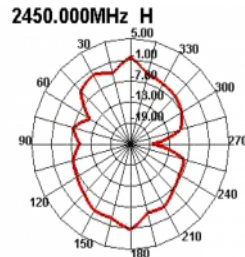

## Especificación técnica

- Conector: 1 x macho SMB
- Bluetooth, WLAN 2,4 GHz, ZigBee 2,4 GHz, ISM 2,4 GHz
- Intervalo de frecuencias: 2,4 - 2,5 GHz
- Ganancia de la antena: 2 dBi
- Impedancia: 50 ohmios
- VSWR: 2,0
- Polarización: Lineal
- Temperatura de funcionamiento: -40 °C ~ 85 °C
- Color: negro
- Cable: coaxial
- Tipo de cable: RG-174
- Color del cable: negro
- Diámetro del cable: aprox. 2,7 mm
- Atenuación de cable: 1,5 dB @ 1,5 GHz por metro
- Radio de curvatura más pequeño: 10,5 mm
- Longitud del cable conectores incluido: aprox. 1,5 m
- La longitud de la antena incluida la base magnética: 24,6 cm aproximadamente
- Diámetro de la base magnética: 29,5 mm aproximadamente

## Número de elemento 89612

EAN: 4043619896127

Pais de origen: China

Paquete: Poly bag

Image

General	
Mounting type:	magnetic
Suitable for outdoor:	Si
Interface	
conector :	macho SMB
Technical characteristics	
Frequency range:	2.400 - 2.500 GHz
Antenna gain:	2 dBi
Impedanciaios:	50 Ω
Temperatura de funcionamiento:	-40 °C ~ 85 °C
Polarisation:	linear
VSWR:	2.0
Physical characteristics	
Antenna type:	omnidirectional
Antenna length incl. magnetic base:	24.6 cm
Diameter magnetical base:	29.5 mm
Cable category:	coaxial
Cable type:	RG-174
Cable attenuation:	1.5 dB @ 1.5 GHz per meter
Color del cable:	negro
Cable length incl. connector:	1,5 m
Radio de curvatura más pequeño:	10,5 mm
Color:	negro