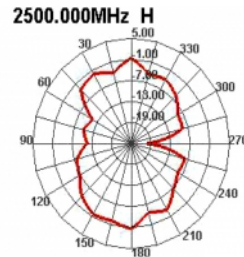

## Especificación técnica

- Conector: 1 x macho SMB
- Bluetooth, WLAN 2,4 GHz, ZigBee 2,4 GHz, ISM 2,4 GHz
- Intervalo de frecuencias: 2,4 - 2,5 GHz
- Ganancia de la antena: 2 dBi
- Impedancia: 50 ohmios
- VSWR: 2,0
- Polarización: Lineal
- Temperatura de funcionamiento: -40 °C ~ 85 °C
- Color: negro
- Cable: coaxial
- Tipo de cable: RG-174
- Color del cable: negro
- Diámetro del cable: aprox. 2,7 mm
- Atenuación de cable: 1,5 dB @ 1,5 GHz por metro
- Radio de curvatura más pequeño: 10,5 mm
- Longitud del cable conectores incluido: aprox. 1,5 m
- La longitud de la antena incluida la base magnética: 24,6 cm aproximadamente
- Diámetro de la base magnética: 29,5 mm aproximadamente

## Número de elemento 89612

EAN: 4043619896127

Pais de origen: China

Paquete: Poly bag

Image

General	
Mounting type:	magnetic
Suitable for outdoor:	Si
Interface	
conector :	macho SMB
Technical characteristics	
Frequency range:	2.400 - 2.500 GHz
Antenna gain:	2 dBi
Impedanciaios:	50 Ω
Temperatura de funcionamiento:	-40 °C ~ 85 °C
Polarisation:	linear
VSWR:	2.0
Physical characteristics	
Antenna type:	omnidirectional
Antenna length incl. magnetic base:	24.6 cm
Diameter magnetical base:	29.5 mm
Cable category:	coaxial
Cable type:	RG-174
Cable attenuation:	1.5 dB @ 1.5 GHz per meter
Color del cable:	negro
Cable length incl. connector:	1,5 m
Radio de curvatura más pequeño:	10,5 mm
Color:	negro