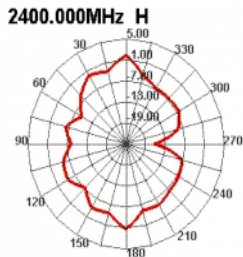

## Especificación técnica

- Conector: 1 x macho SMB
- Bluetooth, WLAN 2,4 GHz, ZigBee 2,4 GHz, ISM 2,4 GHz
- Intervalo de frecuencias: 2,4 - 2,5 GHz
- Ganancia de la antena: 2 dBi
- Impedancia: 50 ohmios
- VSWR: 2,0
- Polarización: Lineal
- Temperatura de funcionamiento: -40 °C ~ 85 °C
- Color: negro
- Cable: coaxial
- Tipo de cable: RG-174
- Color del cable: negro
- Diámetro del cable: aprox. 2,7 mm
- Atenuación de cable: 1,5 dB @ 1,5 GHz por metro
- Radio de curvatura más pequeño: 10,5 mm
- Longitud del cable conectores incluido: aprox. 1,5 m
- La longitud de la antena incluida la base magnética: 24,6 cm aproximadamente
- Diámetro de la base magnética: 29,5 mm aproximadamente

## Número de elemento 89612

EAN: 4043619896127

Pais de origen: China

Paquete: Poly bag

Image

General	
Mounting type:	magnetic
Suitable for outdoor:	Si
Interface	
conector :	macho SMB
Technical characteristics	
Frequency range:	2.400 - 2.500 GHz
Antenna gain:	2 dBi
Impedanciaios:	50 Ω
Temperatura de funcionamiento:	-40 °C ~ 85 °C
Polarisation:	linear
VSWR:	2.0
Physical characteristics	
Antenna type:	omnidirectional
Antenna length incl. magnetic base:	24.6 cm
Diameter magnetical base:	29.5 mm
Cable category:	coaxial
Cable type:	RG-174
Cable attenuation:	1.5 dB @ 1.5 GHz per meter
Color del cable:	negro
Cable length incl. connector:	1,5 m
Radio de curvatura más pequeño:	10,5 mm
Color:	negro