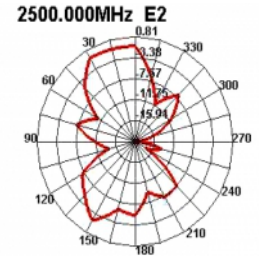

## Especificación técnica

- Conector: 1 x macho SMB
- Bluetooth, WLAN 2,4 GHz, ZigBee 2,4 GHz, ISM 2,4 GHz
- Intervalo de frecuencias: 2,4 - 2,5 GHz
- Ganancia de la antena: 2 dBi
- Impedancia: 50 ohmios
- VSWR: 2,0
- Polarización: Lineal
- Temperatura de funcionamiento: -40 °C ~ 85 °C
- Color: negro
- Cable: coaxial
- Tipo de cable: RG-174
- Color del cable: negro
- Diámetro del cable: aprox. 2,7 mm
- Atenuación de cable: 1,5 dB @ 1,5 GHz por metro
- Radio de curvatura más pequeño: 10,5 mm
- Longitud del cable conectores incluido: aprox. 1,5 m
- La longitud de la antena incluida la base magnética: 24,6 cm aproximadamente
- Diámetro de la base magnética: 29,5 mm aproximadamente

## Número de elemento 89612

EAN: 4043619896127

Pais de origen: China

Paquete: Poly bag

Image

General	
Mounting type:	magnetic
Suitable for outdoor:	Si
Interface	
conector :	macho SMB
Technical characteristics	
Frequency range:	2.400 - 2.500 GHz
Antenna gain:	2 dBi
Impedanciaios:	50 Ω
Temperatura de funcionamiento:	-40 °C ~ 85 °C
Polarisation:	linear
VSWR:	2.0
Physical characteristics	
Antenna type:	omnidirectional
Antenna length incl. magnetic base:	24.6 cm
Diameter magnetical base:	29.5 mm
Cable category:	coaxial
Cable type:	RG-174
Cable attenuation:	1.5 dB @ 1.5 GHz per meter
Color del cable:	negro
Cable length incl. connector:	1,5 m
Radio de curvatura más pequeño:	10,5 mm
Color:	negro