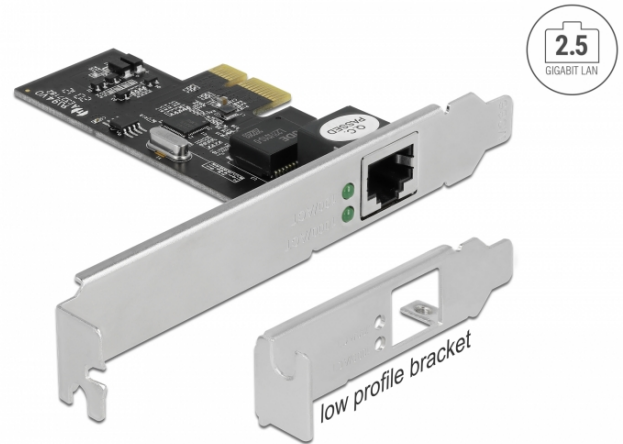

Delock PCI Express x1-kort till 1 x 2,5 Gigabit LAN

Beskrivning

PCI Express-kortet från Delock har en nätverksport med en dataöverföringshastighet på upp till 2500 Mbps.

NBASE-T för högre hastighet

Moderna tjänster och nya teknologier kräver högre bandbredder. NBASE-T-teknologin möjliggör hastigheter upp till 1 Gbps och 2,5 Gbps med konventionella nätverkskablar. Den bästa möjliga överföringshastigheten ställs in automatiskt.

Specifikationer

- Anslutning:
extern: 1 x 2,5 Gigabit LAN RJ45 hona
intern: 1 x PCI Express x1, V2.1
- Kringkretsar: Intel i225V
- Dataöverföringshastighet:
Ethernet upp till 10 Mbps
Fast Ethernet upp till 100 Mbps
Gigabit Ethernet upp till 1000 Mbps
NBASE-T med upp till 2,5 Gbps
PCI Express x1 upp till 4 Gbps
- Stödjer IEEE 802.3 / 802.3u / 802.3ab
- Stödjer IEEE 802.1Q Virtual LAN (VLAN)
- Stöder Wake On LAN (WOL)
- Stödjer 9k Jumbo Frames
- Stödjer PXE
- LED-indikator för länk och aktivitet

Systemkrav

- Linux Kernel 5.8 eller högre
- Windows 10-64
- PC med en ledig PCI Express-plats

Paketets innehåll

- PCI Express-kort
- Fäste med låg profil
- CD-skiva med drivrutiner
- Bruksanvisning

Artikelnummer 89598

EAN: 4043619895984

Ursprungsland: China

Paket: Retail Box

Bilder

General	
Supported operating system:	Windows 10 64-bit
LED indikator:	Link and activity
Interface	
Extern:	1 x Gigabit LAN RJ45 jack
Intern:	1 x PCI Express x1, V2.0
Technical characteristics	
Kringkretsar:	Intel® i225V v3
Dataöverföringshastighet:	Ethernet up to 10 Mbps Fast Ethernet up to 100 Mbps Gigabit Ethernet up to 1 Gbps Gigabit Ethernet up to 2.5 Gbps
Physical characteristics	
Slot bracket:	low profile standard