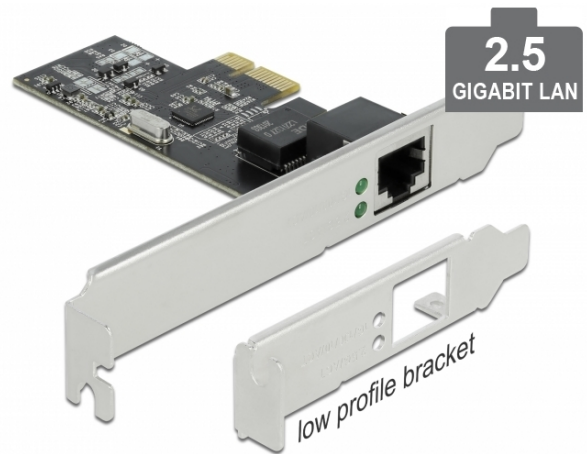

Delock PCI Express x1-kort till 1 x 2,5 Gigabit LAN

Beskrivning

PCI Express-kortet från Delock har en nätverksport med en dataöverföringshastighet på upp till 2500 Mbps.

NBASE-T för högre hastighet

Moderna tjänster och nya teknologier kräver högre bandbredder. NBASE-T-teknologin möjliggör hastigheter upp till 1 Gbps och 2,5 Gbps med konventionella nätverkskablar. Den bästa möjliga överföringshastigheten ställs in automatiskt.

Specifikationer

- Anslutning:
extern: 1 x 2,5 Gigabit LAN RJ45 hona
intern: 1 x PCI Express x1, V2.1
- Kringkretsar: Realtek RTL8125B
- Dataöverföringshastighet:
Ethernet upp till 10 Mbps (Half/Full Duplex)
Fast Ethernet upp till 100 Mbps (Half/Full Duplex)
Gigabit Ethernet upp till 1000 Mbps (Half/Full Duplex)
NBASE-T med upp till 2,5 Gbps (Half/Full Duplex)
PCI Express x1 upp till 2,5 Gbps
- Uppfyller IEEE 802.3, IEEE 802.3u, IEEE 802.3ab
- Stöder Wake On LAN (WOL)
- Stöder IEEE 802.1P layer 2 priority encoding
- Stöder IEEE 802.3x full duplex flödeskontroll
- Stödjer IEEE 802.1Q Virtual LAN (VLAN)
- Stödjer 9k Jumbo Frames
- LED-indikator för länk och aktivitet