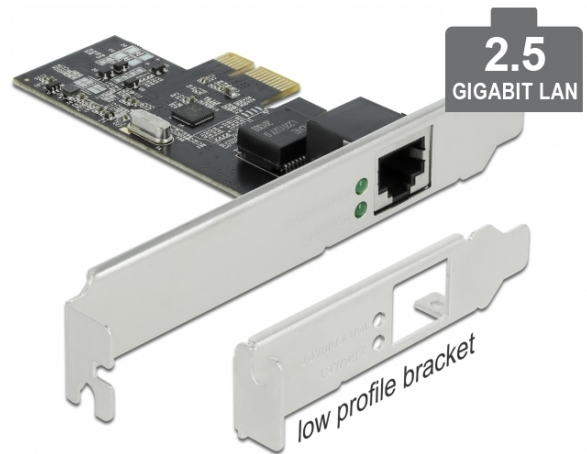

Delock PCI Express x1 kartica na 1 x 2,5 Gigabit LAN

Opis

Delock PCI Express kartica sadrži dva mrežna priključka brzine prijenosa podataka do 2500 Mbps.

NBASE-T za veću brzinu

Suvremene usluge i nove tehnologije zahtijevaju veće pojasne širine. NBASE-T tehnologija omogućava brzine od 1 Gbps i 2,5 Gbps s konvencionalnim radnim mrežnim kabelima. Idealni prijenos postavlja se automatski.

Tehnički podaci

- Priključak:
vanjski: 1 x 2,5 Gigabit LAN RJ45 ženski
unutarnji: 1 x PCI Express x1, V2.1
- Skup čipova: Realtek RTL8125B
- Brzina prijenosa podataka:
Ethernet do 10 Mbps (Half/Full Duplex)
Fast Ethernet do 100 Mbps (Half/Full Duplex)
Gigabit Ethernet do 1000 Mbps (Half/Full Duplex)
NBASE-T s brzinom do 2,5 Gbps (Half/Full Duplex)
PCI Express x1 do 2,5 Gbps
- Kompatibilno s IEEE 802.3, IEEE 802.3u, IEEE 802.3ab
- Podržava buđenje na LAN (WOL)
- Podržava prioritet kodiranja IEEE 802.1P 2. sloja
- Podržava kontrolu protoka IEEE 802.3x puni duplex
- Podržava IEEE 802.1Q virtualni LAN (VLAN)
- Podržava 9k Jumbo okvire
- LED indikator povezivanja i šupljine