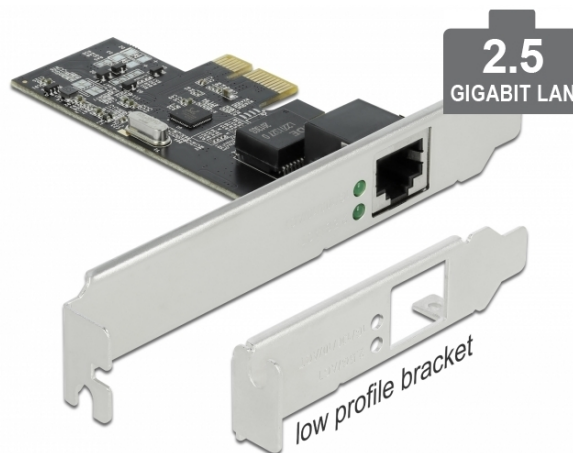

## Delock Κάρτα PCI Express x1 προς 1 x 2,5 Gigabit LAN

### Περιγραφή

Η κάρτα PCI Express της Delock προσφέρει μια θύρα δικτύου με ρυθμό μεταφοράς δεδομένων έως 2500 Mbps.

### NBASE-T για μεγαλύτερη ταχύτητα

Οι υπηρεσίες modern και οι νέες τεχνολογίες απαιτούν μεγαλύτερο εύρος ζώνης. Η τεχνολογία ΒΑΣΗΣ N-T επιτρέπει ταχύτητα 1 Gbps και 2,5 Gbps με τα συμβατικά καλώδια δικτύου. Ο καλύτερος δυνατός ρυθμός μετάδοσης καθορίζεται αυτόματα.

### Χαρακτηριστικά

- Συνδετήρας:  
εξωτερικά: 1 x 2,5 Gigabit LAN, θηλυκός σύνδεσμος RJ45  
εσωτερικά: 1 x PCI Express x1, V2.1
- Chipset: Realtek RTL8125B
- Ρυθμός μεταφοράς δεδομένων:  
Ethernet έως και 10 Mbps (Half/Full Duplex)  
Fast Ethernet έως και 100 Mbps (Half/Full Duplex)  
Gigabit Ethernet έως και 1000 Mbps (Half/Full Duplex)  
NBASE-T με έως και 2,5 Gbps (Half/Full Duplex)  
PCI Express x1 έως και 2,5 Gbps
- Συμβατή με IEEE 802.3, IEEE 802.3u, IEEE 802.3ab
- Υποστηρίζει το Wake On LAN (WOL)
- Υποστηρίζει κωδικοποίηση προτεραιότητας επιπέδου 2 IEEE 802.1P
- Υποστηρίζει IEEE 802.3x έλεγχο πλήρους αμφίδρομης ροής
- Υποστηρίζει IEEE 802.1Q εικονικό LAN (VLAN)
- Υποστηρίζει πλαίσια μεγάλου μεγέθους 9k
- Ένδειξη LED για σύνδεση και δραστηριότητα