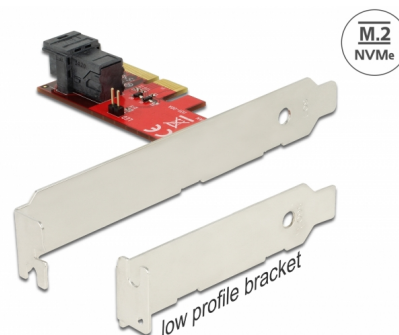

Delock PCI Express x4 Kartica > 1 x unutarnji SFF-8643 NVMe - niskoprofilni faktor oblika

Opis

Ova PCI Express kartica tvrtke Delock proširuje osobno računalo za jedno SFF-8643 sučelje. Može se spojiti pomoću npr. jednog SSD s U.2 sučeljem korištenjem dodatnog kabela.

Predmet br. 89535

EAN: 4043619895359

Zemlja podrijetla: Taiwan,
Republic of China

Pakiranje: Retail Box

Tehnički podaci

- Priključak:
 - 1 x 36-polni SFF-8643, ženski
 - 1 x PCI Express x4, V4.0
 - 1 x 2-polna muška priključnica za LED
- Brzina prijenosa podataka do 64 Gbps
- Podržava NVM Express (NVMe)

Interface

Unutarnji:	1 x 2-polna muška priključnica za LED 1 x 36-polni SFF-8643, ženski 1 x PCI Express x4, V4.0
------------	----------------------------------------------------------------------------------------------------

Technical characteristics

Brzina prijenosa podataka:	up to 64 Gbps
----------------------------	---------------

Physical characteristics

Slot bracket:	low profile standard
---------------	-------------------------