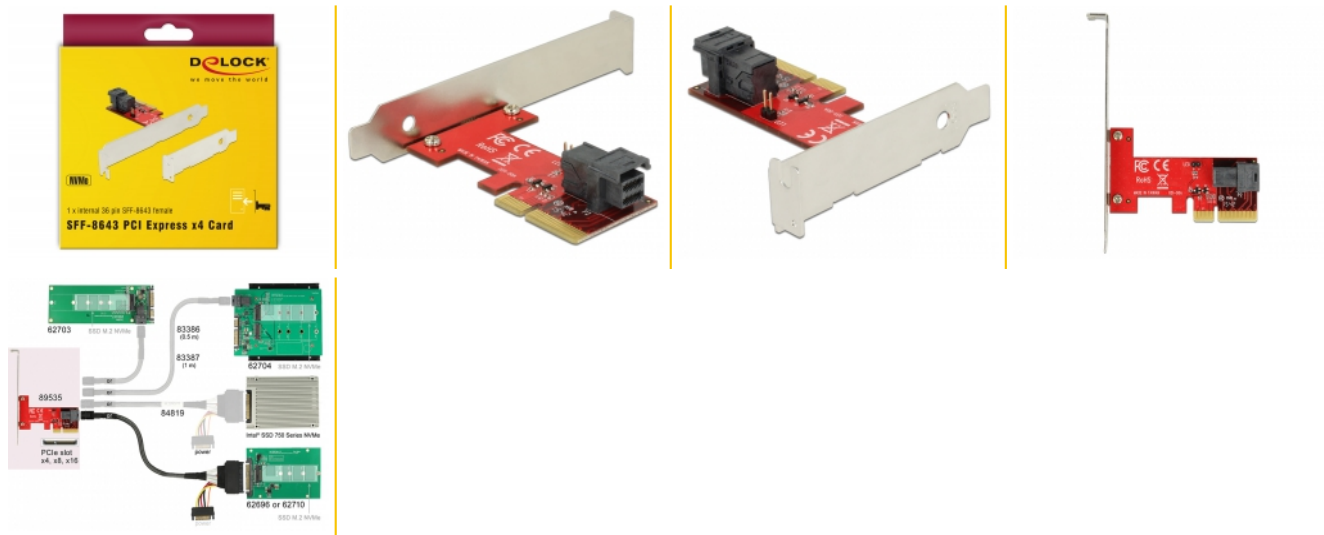

- PCI Express kartica
- Nosač niskog profila
- Korisnički priručnik

Slike