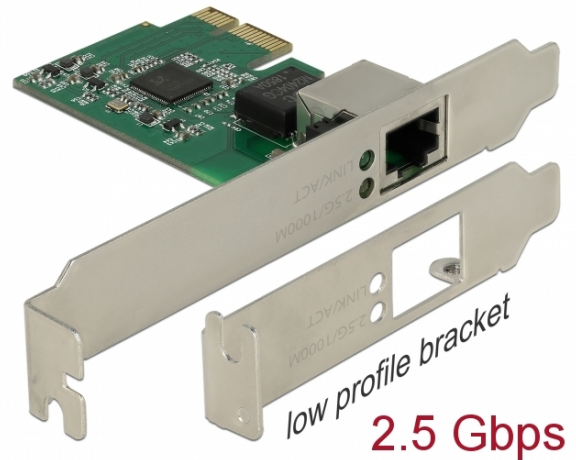

Delock Carte PCI Express x1 vers 1 x 2,5 Gigabit LAN

Description

La carte PCI Express de Delock propose un port réseau avec un taux de transfert de données jusqu'à 2500 Mbit/s.

NBASE-T pour débit plus élevé

Les services modernes et les nouvelles technologies demandent des largeurs de bandes plus élevées. La technologie NBASE-T permet des vitesses de 1 Go/s et 2,5 Go/s avec des câbles de réseau conventionnels. La meilleure vitesse de transmission possible est réglée automatiquement.

Spécifications techniques

- Connecteurs :
externe : 1 x 2,5 Gigabit LAN RJ45 femelle
interne : 1 x PCI Express x1, V2.1
- Chipset : Realtek RTL8125
- Débit de données :
Fast Ethernet jusqu'à 100 Mbps (Half/Full Duplex)
Gigabit Ethernet jusqu'à 1000 Mbps (Half/Full Duplex)
NBASE-T avec jusqu'à 2,5 Gbps (Half/Full Duplex)
PCI Express x1 jusqu'à 2,5 Gbps
- Compatible avec IEEE 802.3, IEEE 802.3u, IEEE 802.3ab
- Prise en charge Wake On LAN (WOL)
- Prend en charge IEEE 802.1P codage prioritaire de 2 couches
- Prise en charge IEEE 802.3x Full Duplex
- Prise en charge IEEE 802.1Q Virtual LAN (VLAN)
- Prend en charge les trames géantes 9k
- Prend en charge PXE
- Témoin LED d'alimentation et d'activité

Interface

Externe:	1 x Gigabit LAN RJ45 jack
Interne:	1 x PCI Express x1, V2.1

Technical characteristics

Chipset:	Realtek RTL8125
Débit de données:	Fast Ethernet up to 100 Mbps
	Gigabit Ethernet up to 1 Gbps
	Gigabit Ethernet up to 2.5 Gbps