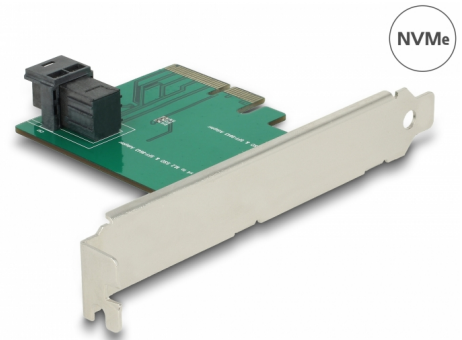

# Delock PCI Express x4 Kartica > 1 x unutarnji SFF-8643 NVMe

## Opis

Ova PCI Express kartica tvrtke Delock proširuje osobno računalo za jedno SFF-8643 sučelje. Može se spojiti pomoću npr. jednog SSD s U.2 sučeljem korištenjem dodatnog kabela.

## Tehnički podaci

- Priključak:
  - 1 x 36-polni SFF-8643, ženski
  - 1 x PCI Express x4, V3.0
- Brzina prijenosa podataka do 32 Gbps
- LED indikator
- Podržava NVM Express (NVMe)

## Interface

Unutarnji:	1 x PCI Express x4, V3.0 1 x 36 pin SFF-8643 NVMe female
------------	---