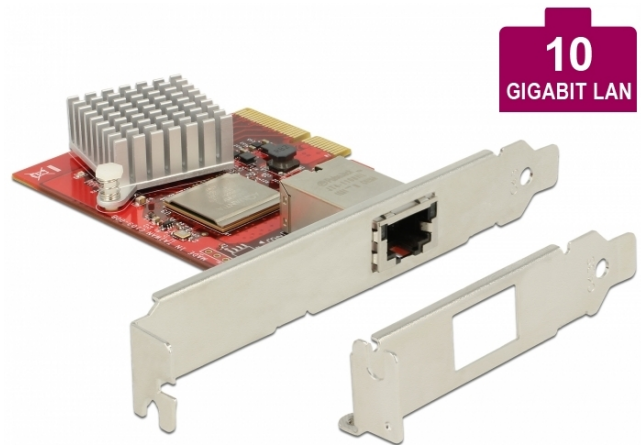

## Delock PCI Express kartica > 1 x 10 Gigabit LAN NBASE-T RJ45

### Opis

Ova Delock PCI Express kartica pruža mrežni priključak s brzinom prijenosa do 10 Gbps pomoću konvencionalnih bakrenih kabela kat. 6 ili kat. 6A. Uz NBASE-T tehnologiju, dostupne su dodatne brzine od 2,5 Gbps i 5 Gbps. To omogućuje brzine prijenosa veće od 1 Gbps, kad veza od 10 Gbps nije moguća uz postojeći kabel.

### Tehnički podaci

- Priključak:  
vanjski: 1 x 10 Gigabit LAN RJ45 ženski  
unutarnji: 1 x PCI Express x4, V2.0
- Skup čipova: Tehuti TN4010
- Brzina prijenosa podataka:  
Fast Ethernet do 100 Mbps  
Gigabit Ethernet do 1 Gbps  
NBASE-T (nacr) s brzinom do 2,5 Gbps i 5 Gbps  
10 Gigabit Ethernet do 10 Gbps  
PCI Express x4 do 16 Gbps
- Podržava 16k Jumbo okvire
- Podržava IEEE 802.1Q virtualni LAN (VLAN)
- Podržava IEEE 802.3ad pridruživanje veza

### Sadržaj pakiranja

- PCI Express kartica
- Nosač niskog profila
- CD s upravljačkim programom
- Korisnički priručnik