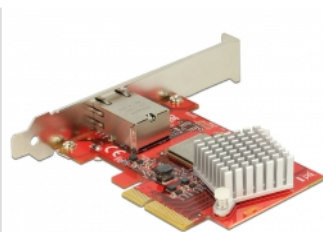

Delock PCI Express kartica > 1 x 10 Gigabit LAN NBASE-T RJ45

Opis

Ova Delock PCI Express kartica pruža mrežni priključak s brzinom prijenosa do 10 Gbps pomoću konvencionalnih bakrenih kabela kat. 6 ili kat. 6A. Uz NBASE-T tehnologiju, dostupne su dodatne brzine od 2,5 Gbps i 5 Gbps. To omogućuje brzine prijenosa veće od 1 Gbps, kad veza od 10 Gbps nije moguća uz postojeći kabel.

Tehnički podaci

- Priključak:
  vanjski: 1 x 10 Gigabit LAN RJ45 ženski
  unutarnji: 1 x PCI Express x4, V2.0
- Skup čipova: Tehuti TN4010
- Brzina prijenosa podataka:
  Fast Ethernet do 100 Mbps
  Gigabit Ethernet do 1 Gbps
  NBASE-T (nacr) s brzinom do 2,5 Gbps i 5 Gbps
  10 Gigabit Ethernet do 10 Gbps
  PCI Express x4 do 16 Gbps
- Podržava 16k Jumbo okvire
- Podržava IEEE 802.1Q virtualni LAN (VLAN)
- Podržava IEEE 802.3ad pridruživanje veza

Preduvjeti sustava

- Windows Server-2008 R2/Server-2012/Server-2012 R2/7/7-64/8.1/8.1-64/10/10-64,
  Linux ex Kernel 2.6.24
- Računalo s jednim slobodnim PCI Express x4 / x8 / x16 / x32 utorom

Sadržaj pakiranja

- PCI Express kartica
- Nosač niskog profila
- CD s upravljačkim programom
- Korisnički priručnik

Predmet br. 89456

EAN: 4043619894567

Zemlja podrijetla: Taiwan, Republic of China

Pakiranje: Retail Box

Slike