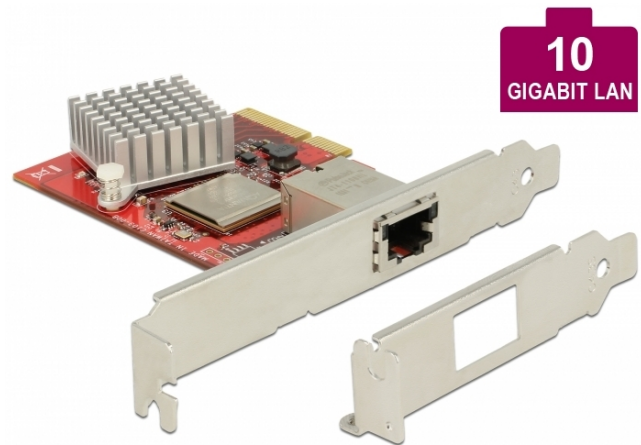

Delock Tarjeta PCI Express > 1 x 10 Gigabit LAN NBASE-T RJ45

Descripción

Esta tarjeta PCI Express de Delock ofrece un puerto de red con una tasa de transferencia de datos de hasta 10 Gbps a través de cables de cobre convencionales de Cat.6 o Cat.6A. Con la tecnología NBASE-T, se consiguen velocidades adicionales de 2,5 Gbps y 5 Gbps. Esto permite tasas de transmisión superiores a 1 Gbps, cuando una conexión de 10 Gbps no es posible con el cable existente.

Especificación técnica

- Conectores:
externo: 1 x 10 Gigabit LAN RJ45 hembra
interno: 1 x PCI Express x4, V2.0
- Conjunto de chips: Tehuti TN4010
- Velocidades de transferencias de datos:
Fast Ethernet de hasta 100 Mbps
Gigabit Ethernet de hasta 1 Gbps
NBASE-T (borrador) con hasta 2,5 Gbps y 5 Gbps
10 Gigabit Ethernet de hasta 10 Gbps
PCI Express x4 de hasta 16 Gbps
- Admite tramas Jumbo de 16k
- Admite IEEE 802.1Q Virtual LAN (VLAN)
- Admite adición de enlaces IEEE 802.3ad

Interface

Externo: 1 x 10 Gigabit LAN RJ45 jack
Interno: 1 x PCI Express x4, V2.0

Technical characteristics

Conjunto de chips: Tehuti TN4010
Velocidades de transferencias de datos: Fast Ethernet up to 100 Mbps
Gigabit Ethernet up to 1 Gbps
NBASE-T (Draft) with up to 2,5 Gbps and 5 Gbps
Gigabit Ethernet de hasta 10 Gbps