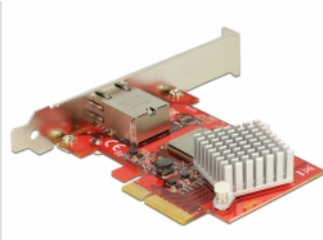

Delock Tarjeta PCI Express > 1 x 10 Gigabit LAN NBASE-T RJ45

Descripción

Esta tarjeta PCI Express de Delock ofrece un puerto de red con una tasa de transferencia de datos de hasta 10 Gbps a través de cables de cobre convencionales de Cat.6 o Cat.6A. Con la tecnología NBASE-T, se consiguen velocidades adicionales de 2,5 Gbps y 5 Gbps. Esto permite tasas de transmisión superiores a 1 Gbps, cuando una conexión de 10 Gbps no es posible con el cable existente.

Especificación técnica

- Conectores:
externo: 1 x 10 Gigabit LAN RJ45 hembra
interno: 1 x PCI Express x4, V2.0
- Conjunto de chips: Tehuti TN4010
- Velocidades de transferencias de datos:
Fast Ethernet de hasta 100 Mbps
Gigabit Ethernet de hasta 1 Gbps
NBASE-T (borrador) con hasta 2,5 Gbps y 5 Gbps
10 Gigabit Ethernet de hasta 10 Gbps
PCI Express x4 de hasta 16 Gbps
- Admite tramas Jumbo de 16k
- Admite IEEE 802.1Q Virtual LAN (VLAN)
- Admite adición de enlaces IEEE 802.3ad

- Tarjeta PCI Express
- Low profile soporte posterior
- Driver en CD
- Manual del usuario

Número de elemento 89456

EAN: 4043619894567

Pais de origen: Taiwan, Republic of China

Paquete: Retail Box

Image

General