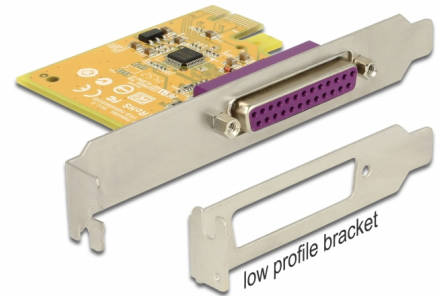

Delock PCI Express-kort till 1 x Parallelport

Beskrivning

PCI Express-kortet från Delock utökar din dator med en extern parallel port. Olika enheter som t.ex. skanner, skrivare osv. kan anslutas till detta kort. Genom att använda det medföljande fästet med låg profil kan PCI Express-kortet även monteras till en minidator.

Artikelnummer 89445

EAN: 4043619894451

Ursprungsland: China

Paket: Retail Box

Specialfunktioner

- This PCIe card is Windows Server 2019 WHQL certified

Specifikationer

- Anslutning:
extern: 1 x Parallelport DB25 hona
intern: 1 x PCI Express x1, V2.0
- Kringkretsar: SUN2212
- Dataöverföringshastighet upp till 1,8 MB/s
- FIFO: 16 byte
- SPP, EPP, ECP, BPP kompatibel med IEEE 1284

Interface

Extern:	1 x Parallelport DB25 hona
Intern:	1 x PCI Express x1, V2.0

Technical characteristics

Kringkretsar:	SUN2212
Dataöverföringshastighet:	1,8 MB/s
FIFO:	16 byte
Driftstemperatur:	0 °C ~ 60 °C
Humidity:	5 ~ 95 %
Data transmission:	Bi-directional

Physical characteristics

Slot bracket:	låg profil standard
Längd:	69 mm
Width:	65 mm
Height:	11 mm