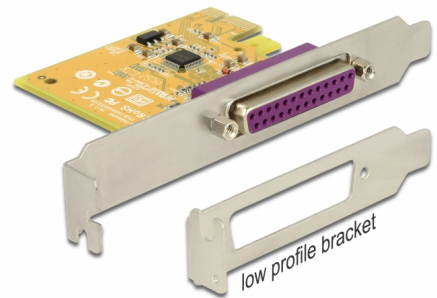

# Delock PCI Express-kort till 1 x Parallelport

## Beskrivning

PCI Express-kortet från Delock utökar din dator med en extern parallel port. Olika enheter som t.ex. skanner, skrivare osv. kan anslutas till detta kort. Genom att använda det medföljande fästet med låg profil kan PCI Express-kortet även monteras till en minidator.

## Specifikationer

- Anslutning:  
extern: 1 x Parallelport DB25 hona  
intern: 1 x PCI Express x1, V2.0
- Kringkretsar: SUN2212
- Dataöverföringshastighet upp till 1,8 MB/s
- FIFO: 16 byte
- SPP, EPP, ECP, BPP kompatibel med IEEE 1284