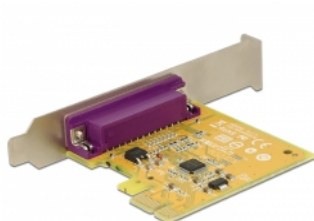

Obsah balení

- Karta PCI Express
- Záslepka do slotu
- CD s ovladači
- Uživatelská příručka

Příslušenství