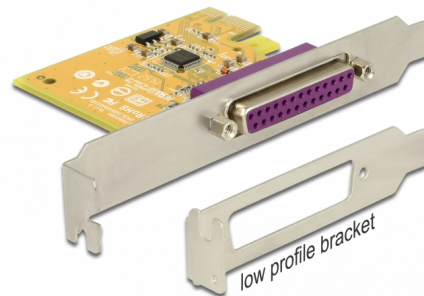

# Delock PCI Express Karta na 1 x Paralelní

## Popis

Delock PCI Express card rozšiřuje PC o jeden externí externí paralelní port. K této kartě mohou být připojena různá zařízení jako jsou skener, tiskárna atd. Při použití dodávané záslepky low profile, může být PCI Express karta taky nainstalována do Mini-PC.

## Technické detaily

- Konektor:  
externí: 1 x paralelní DB25 samice  
interní: 1 x PCI Express x1, V2.0
- Chipset: SUN2212
- Rychlost přenosu dat 1,8 MB/s
- FIFO: 16 byte
- SPP, EPP, ECP, BPP kompatibilní IEEE 1284

## Interface

Externí:	1 x paralelní DB25 samice
Interní:	1 x PCI Express x1, V2.0