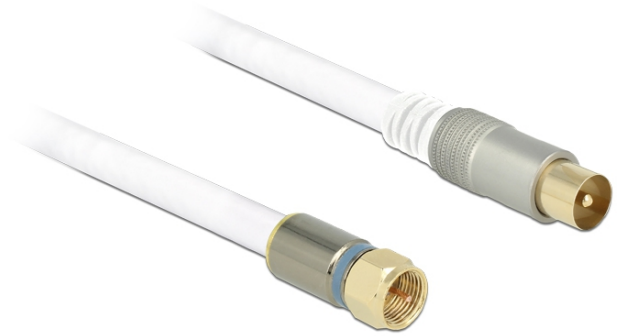

## Delock Przewód antenowy męski F > męski IEC RG-6/U quad shield 7,5 m biały Premium

### Opis

Używaj tego przewodu antenowego do podłączania sprzętu kina domowego, np. telewizora do gniazda antenowego.

ca. 7,5 m

### Specyfikacja

- Złącze: męski F > męski IEC (UHF, koncentryczny)
- Rodzaj przewodu: RG-6/U quad shield
- Impedancja: 75 Ohm
- Skuteczność ekranowania: >120 dB
- Najmniejszy promień zgięcia: 40 mm
- Połączane złącze i metalowa obudowa
- Kolor:  
przewód: biały  
złącze: antracyt / złoty
- Długość kabla: ok. 7,5 m (ze złączem)