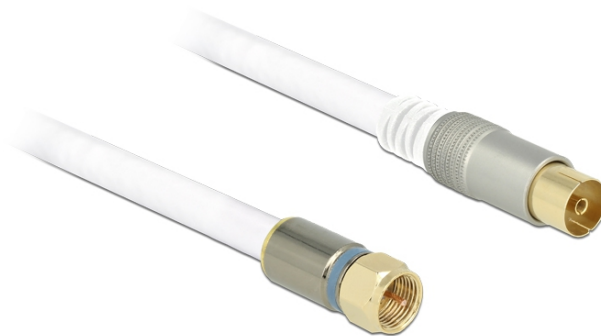

Delock Przewód antenowy męski F > żeński IEC RG-6/U quad shield 7,5 m biały Premium

Opis

Używaj tego przewodu antenowego do podłączania sprzętu kina domowego, np. telewizora do gniazda antenowego.

ca. 10 m

Specyfikacja

- Złącze: męski F > żeński IEC (UHF, koncentryczny)
- Rodzaj przewodu: RG-6/U quad shield
- Impedancja: 75 Ohm
- Skuteczność ekranowania: >120 dB
- Najmniejszy promień zgięcia: 40 mm
- Połączane złącze i metalowa obudowa
- Kolor:
przewód: biały
złącze: antracyt / złoty
- Długość kabla: ok. 7,5 m (ze złączem)

Wymagania systemowe

- Wolne gniazdo F lub IEC

Zawartość opakowania

- Przewód antenowy

Numer artykułu 89404

EAN: 4043619894048

Kraj pochodzenia: China

Opakowanie: • Torba na zamek błyskawiczny