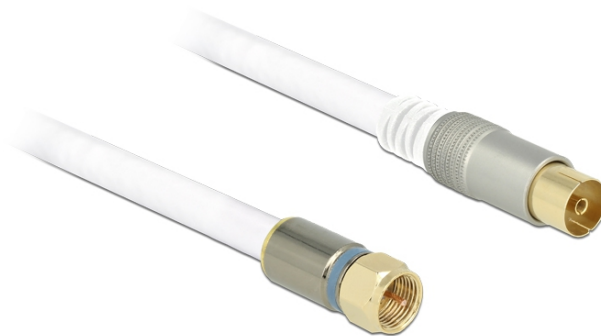

Delock Przewód antenowy męski F > żeński IEC RG-6/U quad shield 5 m biały Premium

Opis

Używaj tego przewodu antenowego do podłączania sprzętu kina domowego, np. telewizora do gniazda antenowego.

ca. 5 m

Specyfikacja

- Złącze: męski F > żeński IEC (UHF, koncentryczny)
- Rodzaj przewodu: RG-6/U quad shield
- Impedancja: 75 Ohm
- Skuteczność ekranowania: >120 dB
- Najmniejszy promień zgięcia: 40 mm
- Połączane złącze i metalowa obudowa
- Kolor:
przewód: biały
złącze: antracyt / złoty
- Długość kabla: ok. 5 m (ze złączem)

Wymagania systemowe

- Wolne gniazdo F lub IEC

Zawartość opakowania

- Przewód antenowy

Numer artykułu 89402

EAN: 4043619894024

Kraj pochodzenia: China

Opakowanie: • Torba na zamek błyskawiczny