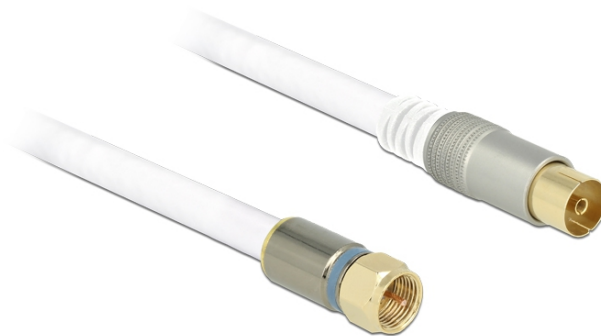

## Delock Przewód antenowy męski F > żeński IEC RG-6/U quad shield 2 m biały Premium

### Opis

Używaj tego przewodu antenowego do podłączania sprzętu kina domowego, np. telewizora do gniazda antenowego.

ca. 2 m

### Specyfikacja

- Złącze: męski F > żeński IEC (UHF, koncentryczny)
- Rodzaj przewodu: RG-6/U quad shield
- Impedancja: 75 Ohm
- Skuteczność ekranowania: >120 dB
- Najmniejszy promień zgięcia: 40 mm
- Połączane złącze i metalowa obudowa
- Kolor:  
przewód: biały  
złącze: antracyt / złoty
- Długość kabla: ok. 2 m (ze złączem)