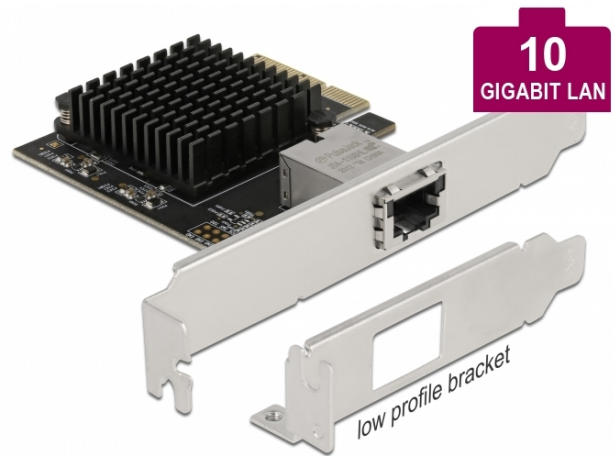

Delock PCI Express Kártya > 1 x 10 Gigabit LAN NBASE-T RJ45

Leírás

Ez a Delock PCI Express kártya egy hálózati portot biztosít max. 10 Gbps adatátviteli sebességgel hagyományos Cat.6 vagy Cat.6A rézkábeleken keresztül. Az NBASE-T technológiának köszönhetően a 2,5 Gbps és 5 Gbps sebesség is rendelkezésre áll. Ez 1 Gbps sebességnél nagyobb átviteli sebességet tesz lehetővé, amikor nem lehet 10 Gbps sebességű kapcsolatot létrehozni a meglévő kábel segítségével.

Műszaki adatok

- Csatlakozó:
külső: 1 x 10 Gigabit LAN RJ45 hüvely
belső: 1 x PCI Express x4, V3.0
- Lapkakészlet: Aquantia AQC107
- Adatátviteli sebesség:
Fast Ethernet 100 Mbps sebességig
Gigabit Ethernet 1 Gbps sebességig
NBASE-T max. 2,5 Gbps és 5 Gbps sebességgel
10 Gigabit Ethernet 10 Gbps sebességig
Legfeljebb 32 Gbps PCI Express x4
- Támogatja a 16k Jumbo-keretek használatát
- IEEE 802.1Q virtuális LAN (VLAN) támogatása
- Támogatja a PXE használatát

Rendszerkövetelmények

- Windows 8.1/8.1-64/10/10-64
- PC egy szabad PCI Express x4 / x8 / x16 / x32 illesztőhellyel

A csomag tartalma

- PCI Express kártya
- Kisméretű konzol
- CD lemez illesztőprogrammal
- Használati utasítás

Tételszám 89383

EAN: 4043619893836

Származási hely: China

Csomag: • Doboz

Képek

General	
Supported operating system:	Windows 10 32-bit Windows 10 64-bit Windows 8.1 32-bit Windows 8.1 64-bit
Interface	
Külső:	1 x 10 Gigabit LAN RJ45 jack
Belső:	1 x PCI Express x4, V3.0
Technical characteristics	
Lapkakészlet:	Aquantia AQC107
Sebességű adatátvitel:	Fast Ethernet up to 100 Mbps Gigabit Ethernet up to 1 Gbps NBASE-T (Draft) with up to 2,5 Gbps and 5 Gbps Gigabit Ethernet 10 Gbps sebességig
Physical characteristics	
Slot bracket:	standard low profile