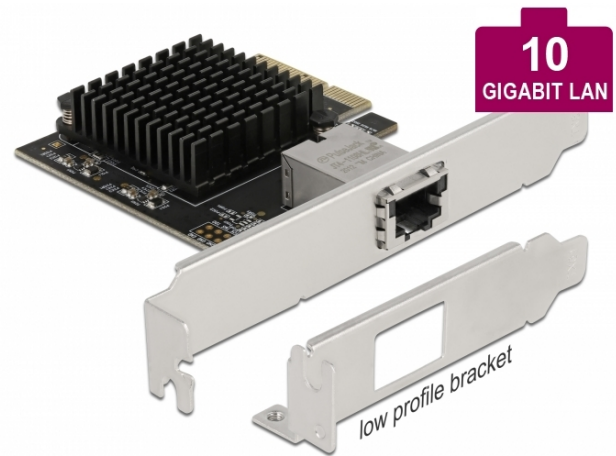

Delock PCI Express Card > 1 x 10 Gigabit LAN NBASE-T RJ45

Beskrivning

Detta PCI Express-kort från Delock har en nätverksport med en dataöverföringshastighet på upp till 10 Gbps via vanliga Cat.6- eller Cat.6A-kopparkablar. Med NBASE-T-tekniken blir ytterligare hastigheter på 2,5 Gbps och 5 Gbps tillgängligt. Detta tillåter en högre överföringshastighet än 1 Gbps, när en 10 Gbps-anslutning inte är möjligt med nuvarande kabel.

Specifikationer

- Anslutning:
extern: 1 x 10 Gigabit LAN RJ45 hona
intern: 1 x PCI Express x4, V3.0
- Kringkretsar: Aquantia AQC107
- Dataöverföringshastighet:
Fast Ethernet upp till 100 Mbps
Gigabit Ethernet upp till 1 Gbps
NBASE-T med upp till 2,5 Gbps och 5 Gbps
10 Gigabit Ethernet upp till 10 Gbps
PCI Express x4 upp till 32 Gbps
- Stödjer 16k Jumbo Frames
- Stödjer IEEE 802.1Q Virtual LAN (VLAN)
- Stödjer PXE