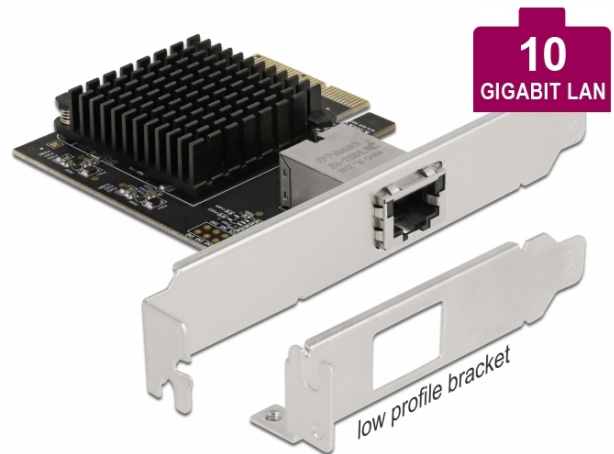

Delock PCI Express Kartica > 1 x 10 Gigabit LAN NBASE-T RJ45

Opis

Ova Delock PCI Express kartica pruža mrežni priključak s brzinom prijenosa do 10 Gbps pomoću konvencionalnih bakrenih kabela kat. 6 ili kat. 6A. Uz NBASE-T tehnologiju, dostupne su dodatne brzine od 2,5 Gbps i 5 Gbps. To omogućuje brzine prijenosa veće od 1 Gbps, kad veza od 10 Gbps nije moguća uz postojeći kabel.

Tehnički podaci

- Priključak:
vanjski: 1 x 10 Gigabit LAN RJ45 ženski
unutarnji: 1 x PCI Express x4, V3.0
- Skup čipova: Aquantia AQC107
- Brzina prijenosa podataka:
Fast Ethernet do 100 Mbps
Gigabit Ethernet do 1 Gbps
NBASE-T s brzinom do 2,5 Gbps i 5 Gbps
10 Gigabit Ethernet do 10 Gbps
PCI Express x4 do 32 Gbps
- Podržava 16k Jumbo okvire
- Podržava IEEE 802.1Q virtualni LAN (VLAN)
- Podržava PXE

Preduvjeti sustava

- Windows 8.1/8.1-64/10/10-64
- Računalo s jednim slobodnim PCI Express x4 / x8 / x16 / x32 utorom

Sadržaj pakiranja

- PCI Express kartica
- Nosač niskog profila
- CD s upravljačkim programom
- Korisnički priručnik

Predmet br. 89383

EAN: 4043619893836

Zemlja podrijetla: China

Pakiranje: • Kutija

Slike

General	
Supported operating system:	Windows 10 32-bit Windows 10 64-bit Windows 8.1 32-bit Windows 8.1 64-bit
Interface	
Vanjski:	1 x 10 Gigabit LAN RJ45 jack
Unutarnji:	1 x PCI Express x4, V3.0
Technical characteristics	
Skup čipova:	Aquantia AQC107
Brzina prijenosa podataka:	Fast Ethernet up to 100 Mbps Gigabit Ethernet up to 1 Gbps NBASE-T (Draft) with up to 2,5 Gbps and 5 Gbps Gigabit Ethernet do 10 Gbps
Physical characteristics	
Slot bracket:	standard low profile