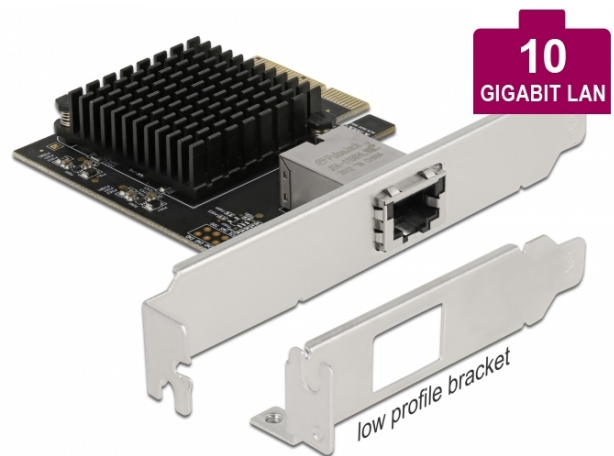

Delock PCI Express Karta > 1 x 10 Gigabit LAN NBASE-T RJ45

Popis

Tato PCI Express karta od Delocku nabízí síťový port s přenosovou rychlostí data až do 10 Gbps přes konvenční Cat.6 nebo měděné kabely Cat.6A. Jsou k dispozici dodatečné rychlosti 2,5 Gbps a 5 Gbps s technologií NBASE-T. To umožňuje vyšší přenosové rychlosti než 1 Gbps, když 10 Gbps připojení není možné na stávajícím kabelu.

Specifikace

- Konektor:
externí: 1 x 10 Gigabit LAN RJ45 samice
interní: 1 x PCI Express x4, V3.0
- Chipset: Aquantia AQC107
- Datová rychlost přenosu:
Fast Ethernet až do 100 Mbps
Gigabit Ethernet až do 1 Gbps
NBASE-T až do 2,5 Gbps a 5 Gbps
10 Gigabit Ethernet až do 10 Gbps
PCI Express x4 až do 32 Gbps
- Podporuje 16k Jumbo Frames
- Podporuje IEEE 802.1Q Virtual LAN (VLAN)
- Podporuje PXE

Externí: 1 x 10 Gigabit LAN RJ45 jack
Interní: 1 x PCI Express x4, V3.0

Technical characteristics

Chipsetem: Aquantia AQC107
Rychlost přenosu dat: Fast Ethernet up to 100 Mbps
Gigabit Ethernet up to 1 Gbps
NBASE-T (Draft) with up to 2,5 Gbps and 5 Gbps
Gigabit Ethernet až do 10 Gbps