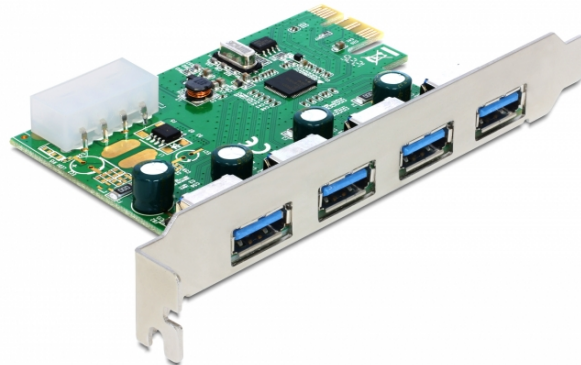

## Delock Κάρτα PCI Express > 4 x εξωτερικά USB 3.0

### Περιγραφή

Η κάρτα PCI Express από τη Delock επεκτείνει έναν Η/Υ κατά τέσσερις εξωτερικές θύρες USB 3.0. Διαφορετικές συσκευές USB, όπως σταθμοί αγκύρωσης, συσκευή ανάγνωσης καρτών, εξωτερικό περίβλημα κλπ. μπορούν να συνδεθούν.

### Χαρακτηριστικά

- Συνδετήρας:  
εξωτερικά:  
4 x USB 3.0 Τύπου-A θηλυκό  
εσωτερικά:  
1 x καλώδιο τροφοδοσίας Molex 4 ακίδων  
1 x PCI Express x1, V2.0
- Chipset: Renesas
- Ταχύτητα μεταφοράς δεδομένων έως και:  
SuperSpeed 5 Gbps,  
Hi-Speed 480 Mbps,  
Full-Speed 12 Mbps,  
Low-Speed 1,5 Mbps

### Περιεχόμενα συσκευασίας

- Κάρτα PCI Express USB 3.0
- Καλώδιο τροφοδοσίας SATA – 4 ακίδων
- CD με πρόγραμμα οδήγησης
- Εγχειρίδιο χρήστη