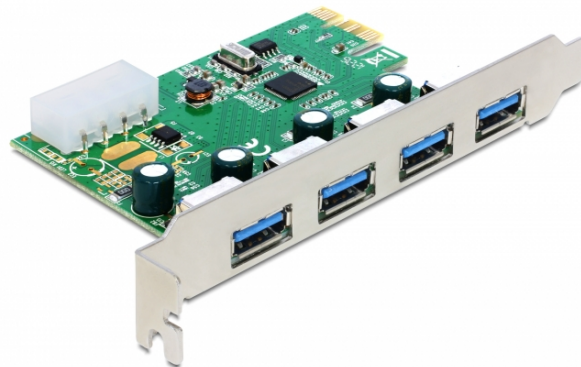

Delock PCI Express Karta > 4 x externí USB 3.0

Popis

PCI Express card od Delocku rozšiřuje PC o čtyři externí USB 3.0 port. Můžete tak připojit různá zařízení USB jako jsou dokovací stanice, čtečky karet, externí HDD atd.

Specifikace

- Konektor:
externí:
4 x USB 3.0 Typ-A samice
interní:
1 x Molex 4 pin napájení samec
1 x PCI Express x1, V2.0
- Chipset: Renesas
- Rychlost přenosu dat až:
SuperSpeed 5 Gbps,
Hi-Speed 480 Mbps,
Full-Speed 12 Mbps,
Low-Speed 1,5 Mbps