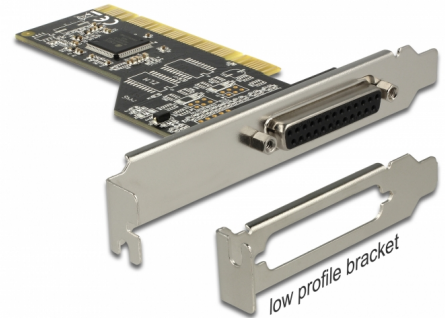

Delock PCI kártya - 1 x párhuzamos

Leírás

Ez a Delock PCI-kártya egy külső párhuzamos porttal bővíti ki a számítógépét. A kártyához számos különböző eszköz, például szkennер, nyomtató, stb. csatlakoztatható.

Tételszám 89362

EAN: 4043619893621

Származási hely: China

Csomag: Retail Box

Műszaki adatok

- Csatlakozó:
külső: 1 x párhuzamos DB25 típusú csatlakozóhévely
belső: 1 x 32 bites PCI 2.3 szabvány
- Lapkakészlet: ASIX
- Akár 1.5 Mbps sebességű adatátvitel
- Automatikusan kijelöli az IRQ-t és I/O-t
- Támogatja a PCI IQR-megosztást
- Támogatja az SPP, PS2 és ECP 1.9 mód használatát