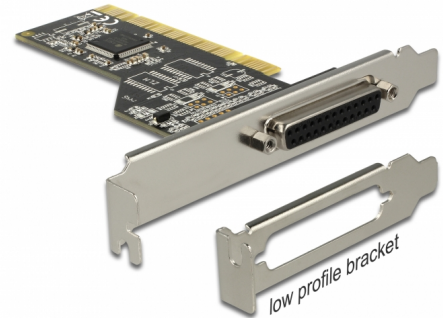

Delock PCI kártya - 1 x párhuzamos

Leírás

Ez a Delock PCI-kártya egy külső párhuzamos porttal bővíti ki a számítógépét. A kártyához számos különböző eszköz, például szkennер, nyomtató, stb. csatlakoztatható.

Tételszám 89362

EAN: 4043619893621

Származási hely: China

Csomag: Retail Box

Műszaki adatok

- Csatlakozó:
külső: 1 x párhuzamos DB25 típusú csatlakozóhévely
belső: 1 x 32 bites PCI 2.3 szabvány
- Lapkakészlet: ASIX
- Akár 1.5 Mbps sebességű adatátvitel
- Automatikusan kijelöli az IRQ-t és I/O-t
- Támogatja a PCI IQR-megosztást
- Támogatja az SPP, PS2 és ECP 1.9 mód használatát