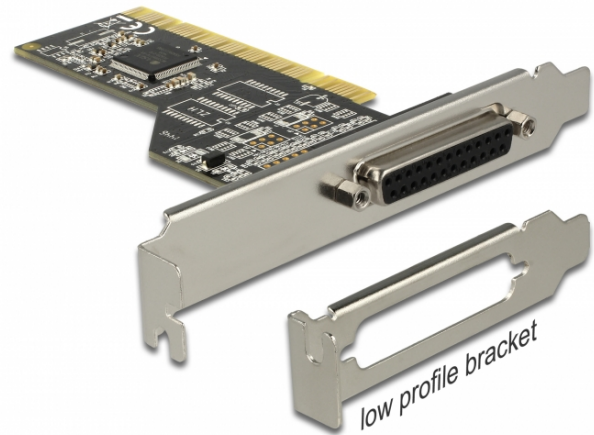

## Delock PCI kártya - 1 x párhuzamos

### Leírás

Ez a Delock PCI-kártya egy külső párhuzamos porttal bővíti ki a számítógépét. A kártyához számos különböző eszköz, például szkennер, nyomtató, stb. csatlakoztatható.

### Műszaki adatok

- Csatlakozó:  
külső: 1 x párhuzamos DB25 típusú csatlakozóhévely  
belső: 1 x 32 bites PCI 2.3 szabvány
- Lapkakészlet: ASIX
- Akár 1.5 Mbps sebességű adatátvitel
- Automatikusan kijelöli az IRQ-t és I/O-t
- Támogatja a PCI IQR-megosztást
- Támogatja az SPP, PS2 és ECP 1.9 mód használatát

### A csomag tartalma

- PCI kártya
- Kisméretű konzol
- CD lemez illesztőprogrammal
- Használati utasítás