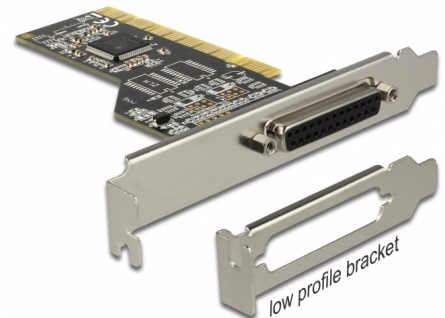

Delock PCI-kort till 1 x Parallelport

Beskrivning

Detta PCI-kort från Delock utökar en dator med en extern parallel port. Olika enheter som t.ex. skanner, skrivare osv. kan anslutas till detta kort.

Artikelnummer 89362

EAN: 4043619893621

Ursprungsland: China

Paket: Retail Box

Specifikationer

- Anslutning:
extern: 1 x Parallelport DB25 hona
intern: 1 x 32-bitars PCI standard 2.3
- Kringkretsar: ASIX
- Dataöverföringshastighet upp till 1,5 Mbps
- Välj automatiskt IRQ och I/O
- Stöder PCI IQR-delning
- Stöder läget SPP, PS2 och ECP 1.9