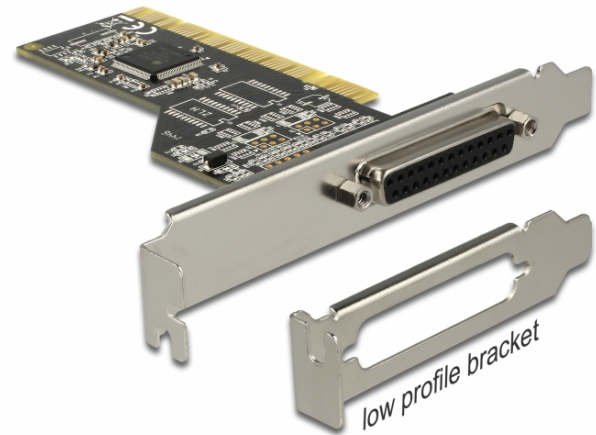

Delock PCI-kort till 1 x Parallelport

Beskrivning

Detta PCI-kort från Delock utökar en dator med en extern parallel port. Olika enheter som t.ex. skanner, skrivare osv. kan anslutas till detta kort.

Specifikationer

- Anslutning:
extern: 1 x Parallelport DB25 hona
intern: 1 x 32-bitars PCI standard 2.3
- Kringkretsar: ASIX
- Dataöverföringshastighet upp till 1,5 Mbps
- Välj automatiskt IRQ och I/O
- Stöder PCI IQR-delning
- Stöder läget SPP, PS2 och ECP 1.9