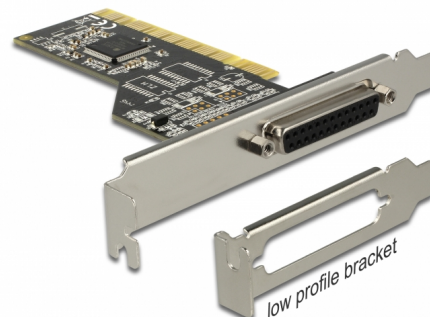

Delock PCI kartica na 1 x paralelni

Opis

Ova Delock PCI kartica proširuje računalo za jedan vanjski paralelni priključak. U ovu karticu mogu se priključiti različiti uređaji, kao što su skener, pisac itd.

Predmet br. 89362

EAN: 4043619893621

Zemlja podrijetla: China

Pakiranje: Retail Box

Tehnički podaci

- Priključak:
 - vanjski: 1 x paralelni DB25 ženski
 - unutarnji: 1 x 32-bitni PCI standard 2.3
- Skup čipova: ASIX
- Brzina prijenosa podataka do 1,5 Mbps
- Automatski odabir IRQ i I/O
- Podržava PCI IQR dijeljenje
- Podržava SPP, PS2 i ECP 1.9 način rada