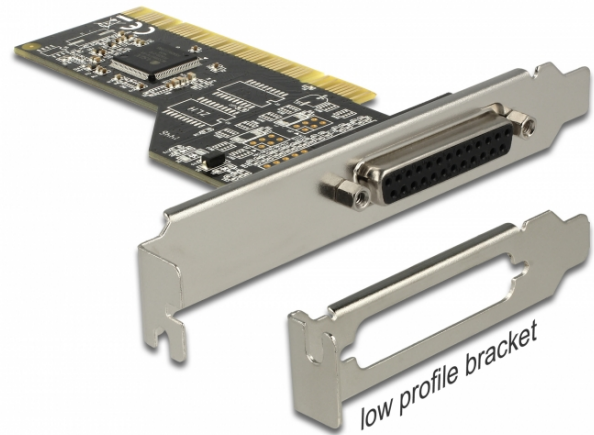

## Delock PCI kartica na 1 x paralelni

### Opis

Ova Delock PCI kartica proširuje računalo za jedan vanjski paralelni priključak. U ovu karticu mogu se priključiti različiti uređaji, kao što su skener, pisač itd.

### Tehnički podaci

- Priključak:  
vanjski: 1 x paralelni DB25 ženski  
unutarnji: 1 x 32-bitni PCI standard 2.3
- Skup čipova: ASIX
- Brzina prijenosa podataka do 1,5 Mbps
- Automatski odabir IRQ i I/O
- Podržava PCI IQR dijeljenje
- Podržava SPP, PS2 i ECP 1.9 način rada