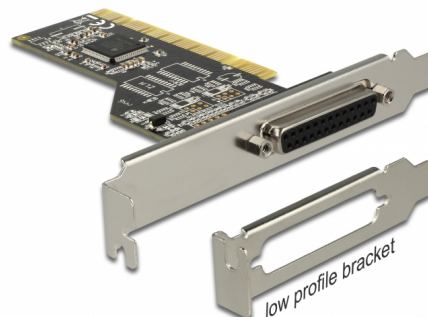

# Delock PCI kartica na 1 x paralelni

## Opis

Ova Delock PCI kartica proširuje računalo za jedan vanjski paralelni priključak. U ovu karticu mogu se priključiti različiti uređaji, kao što su skener, pisac itd.

## Tehnički podaci

- Priključak:
  - vanjski: 1 x paralelni DB25 ženski
  - unutarnji: 1 x 32-bitni PCI standard 2.3
- Skup čipova: ASIX
- Brzina prijenosa podataka do 1,5 Mbps
- Automatski odabir IRQ i I/O
- Podržava PCI IQR dijeljenje
- Podržava SPP, PS2 i ECP 1.9 način rada