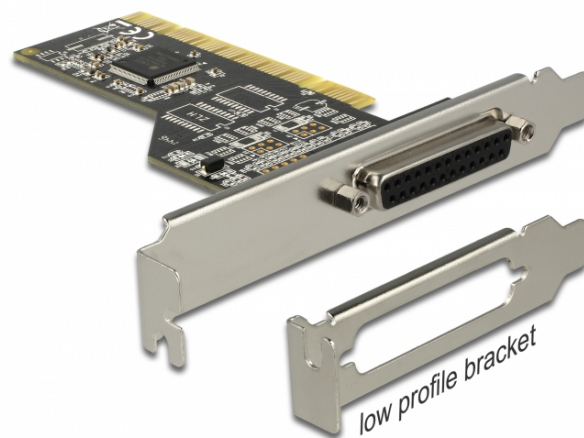

Delock Κάρτα PCI προς 1 x παράλληλη θύρα

Περιγραφή

Η κάρτα PCI από την Delock επεκτείνει έναν Η/Υ με μία εξωτερική παράλληλη υποδοχή. Διαφορετικές συσκευές, όπως ένας σαρωτής, εκτυπωτής κλπ. μπορεί να συνδέονται σε αυτή την κάρτα.

Χαρακτηριστικά

- Συνδετήρας:
εξωτερικά: 1 x παράλληλη θηλυκή θύρα DB25
εσωτερικά: 1 x 32-Bit PCI τυπικό 2.3
- Chipset: ASIX
- Ρυθμός μεταφοράς δεδομένων της τάξης των 1,5 Mbps
- Αυτόματα επιλέγει IRQ και I/O
- Υποστηρίζει κοινή χρήση IRQ PCI
- Υποστηρίζει λειτουργία SPP, PS2 και ECP 1.9