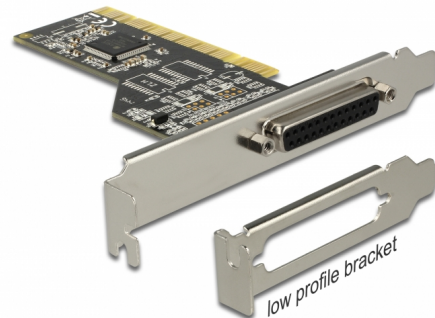

Delock Κάρτα PCI προς 1 x παράλληλη θύρα

Περιγραφή

Η κάρτα PCI από την Delock επεκτείνει έναν Η/Υ με μία εξωτερική παράλληλη υποδοχή. Διαφορετικές συσκευές, όπως ένας σαρωτής, εκτυπωτής κλπ. μπορεί να συνδεόνται σε αυτή την κάρτα.

Αρ. προϊόντος 89362

EAN: 4043619893621

Χώρα προέλευσης: China

Συσκευασία: Retail Box

Προδιαγραφές

- Συνδετήρας:
εξωτερικά: 1 x παράλληλη θηλυκή θύρα DB25
εσωτερικά: 1 x 32-Bit PCI τυπικό 2.3
- Chipset: ASIX
- Ρυθμός μεταφοράς δεδομένων της τάξης των 1,5 Mbps
- Αυτόματα επιλέγει IRQ και I/O
- Υποστηρίζει κοινή χρήση IQR PCI
- Υποστηρίζει λειτουργία SPP, PS2 και ECP 1.9