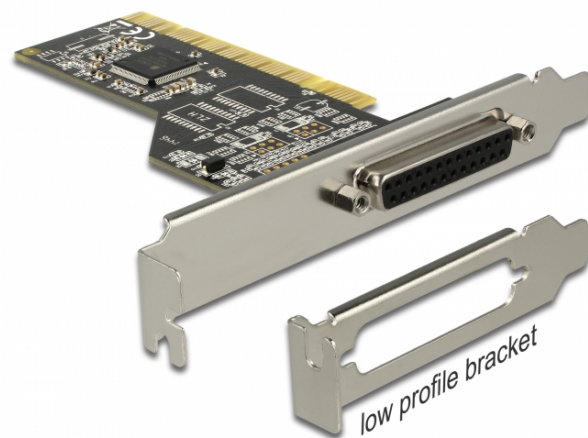

## Delock PCI karta na 1 x Paralelní

### Popis

Tato PCI karta od Delocku rozšiřuje PC o jeden externí paralelní port. K této kartě mohou být připojena různá zařízení jako jsou skener, tiskárna atd.

### Specifikace

- Konektor:
  - externí: 1 x paralelní DB25 samice
  - interní: 1 x 32-Bit PCI standard 2.3
- Chipset: ASIX
- Rychlost přenosu dat 1,5 Mbps
- Automaticky volí IRQ a I/O
- Podporuje PCI IQR sdílení
- Podporuje mód SPP, PS2 a ECP 1.9

### Obsah balení

- PCI karta
- Záslepka do slotu
- CD s ovladači
- Uživatelská příručka