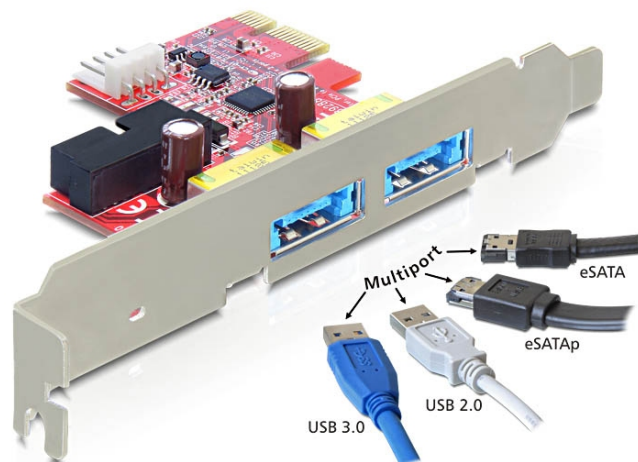

Delock PCI Express karta > 2 x Multiport USB 3.0 + eSATAp

Popis

Tato Delock PCI Express karta rozšiřuje vaše PC o dvě Multiportová rozhraní, kombinace USB 3.0 a eSATAp nabízí různé možnosti připojení. Takto se můžou připojit zařízení jako jsou Huby, čtečky karet, externí pouzdra, atd., která mají jedno z těchto rozhraní:

1. USB 3.0
2. USB 2.0
3. eSATAp (Power Over eSATA 5 V)
4. eSATA

Specifikace

- Připojení:
 - externí: 2 x Multiport USB 3.0 + eSATAp
 - interní: 1 x 19 pin USB 3.0 pinový konektor
 - 1 x PCI Express x1
 - 1 x 4 pin napájecí konektor
- Datová rychlost přenosu:
 - eSATA až do 6 Gb/s
 - USB 3.0 až do 5 Gb/s
 - USB 2.0 až do 480 Mb/s
- Podpora SATA Port Multiplier
- PCI Express 2.0

Systémové požadavky

- Windows 2000/XP/XP-64/Server-2003/Server-2003-64/Vista/Vista-64/7/7-64/8
- PC s volným PCI Express slotem
- Základní desku s jedním volným USB 3.0 19-pinovým konektorem

Obsah balení

- Karta PCI Express
- Záslepka do slotu
- USB 3.0 kabel
- Napájecí kabel
- CD s ovladači
- Uživatelská příručka

Číslo produktu 89288

EAN: 4043619892884

Země původu: Taiwan, Republic of China

Balení: Kartonová krabice