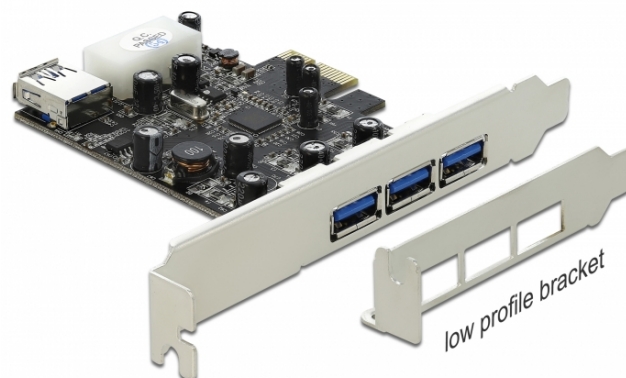

# Delock Placă PCI Express > 3 x extern + 1 x intern USB 3.0 Tip-A mamă

## Descriere scurta

Această placă PCI Express de la Delock extinde PC-ul cu trei porturi USB 3.0 externe. La placă se pot conecta diferite dispozitive cu interfață USB, cum ar fi stații de andocare, cititoare de carduri, carcase externe etc.

## Specificatii

- Conectori:  
extern:  
3 x USB 3.0 Tip-A mamă  
intern:  
1 x USB 3.0 Tip-A mamă  
1 x fișă de alimentare Molex cu 4 pini  
1 x PCI Express x1, V2.0
- Chipset: VLI
- Rată de transfer a datelor de până la:  
SuperSpeed 5 Gbps,  
Hi-Speed 480 Mbps,  
Full-Speed 12 Mbps,  
Low-Speed 1,5 Mbps