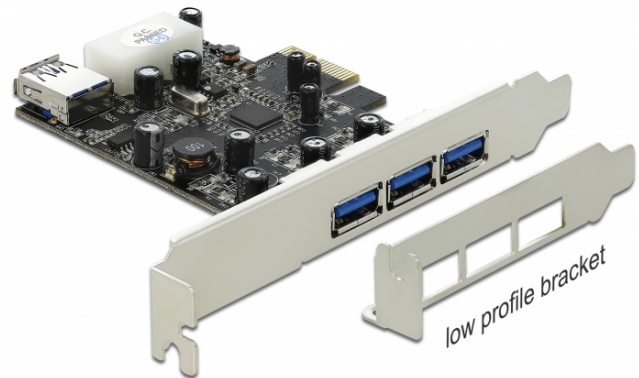

## Delock PCI Express Kartica > 3 x vanjski + 1 x interni USB 3.0 Tipa-A, ženski

### Opis

Ova PCI Express kartica tvrtke Delock nadograđuje vaše računalo trima vanjskim USB 3.0 ulazima. Na karticu se mogu spojiti različiti uređaji USB, poput priključnih stanica, čitača kartica, vanjskih kućišta itd.

### Tehnički podaci

- Priključak:  
vanjski:  
3 x USB 3.0 Tip-A ženski  
unutarnji:  
1 x USB 3.0 Tip-A ženski  
1 x Molex 4-polni priključak za napajanje  
1 x PCI Express x1, V2.0
- Skup čipova: VLI
- Brzina prijenosa podataka do:  
SuperSpeed 5 Gbps,  
Hi-Speed 480 Mbps,  
Full-Speed 12 Mbps,  
Low-Speed 1,5 Mbps

### Sadržaj pakiranja

- PCI Express kartica USB 3.0
- Nosač niskog profila
- CD s upravljačkim programom
- Korisnički priručnik