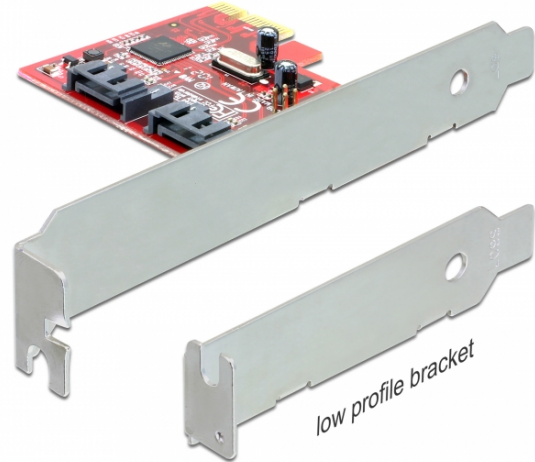

Delock Placă PCI Express > 2 x SATA 6 Gb/s intern

Descriere scurta

Cardul Delock PCI Express extinde PC-ul dvs. prin două porturi interne SATA. Puteți conecta dispozitive cum ar fi, de ex. hard disk-uri, DVD-uri etc. pe card.

Specificatii

- Conectori:
intern:
2 x SATA 6 Gb/s, 7 pini tată
1 x PCI Express x1, V2.0
- Chipset: Marvell
- Rată de transfer a datelor de până la 6 Gb/s
- Acceptă unitatea hard disk cu caracteristica Native Command Queue (Comenzi native în așteptare) (NCQ)
- Acceptă ATA, ATAPI
- RAID 0, 1
- Cuplare la cald