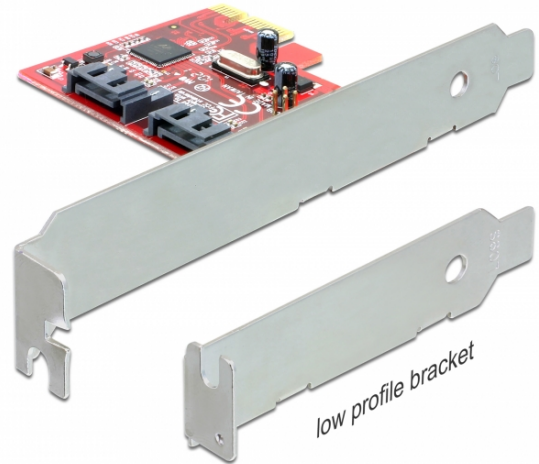

Delock PCI Express Kartica > 2 x unutarnja SATA 6 Gb/s

Opis

Delock PCI Express kartica proširuje računalo s dva unutarnja SATA priključka. Na karticu možete priključiti uređaje kao što tvrdi diskovi, DVD pogoni itd.

Tehnički podaci

- Priključak:
unutarnji:
2 x 7-pinski SATA 6 Gb/s, muški
1 x PCI Express x1, V2.0
- Skup čipova: Marvell
- Brzina prijenosa podataka do 6 Gb/s
- Podržava tvrdi disk sa značajkom Native Command Queue (NCQ)
- Podržava ATA, ATAPI
- RAID 0, 1
- Utikač pod naponom