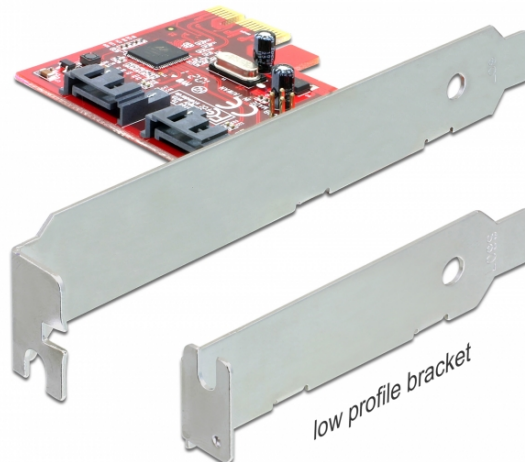

Delock Κάρτα PCI Express > 2 x εσωτερικά SATA 6 Gb/s

Περιγραφή

Η κάρτα PCI Express της Delock επεκτείνει τον Η/Υ σας με δύο εσωτερικές θύρες SATA. Μπορείτε να συνδέσετε συσκευές, όπως π.χ. σκληρούς δίσκους, μονάδες DVD κ.λπ. στην κάρτα.

Προδιαγραφές

- Συνδετήρας:
εσωτερικά:
2 x SATA 6 Gb/s 7 ακίδων, αρσενική
1 x PCI Express x1, V2.0
- Chipset: Marvell
- Ρυθμός μεταφοράς δεδομένων της τάξης των 6 Gb/s
- Υποστηρίζει σκληρό δίσκο με ιδιότητα Εγγενούς Σχηματισμού Ουράς Εντολών (NCQ)
- Υποστηρίζει ATA, ATAPI
- RAID 0, 1
- Hot Plug