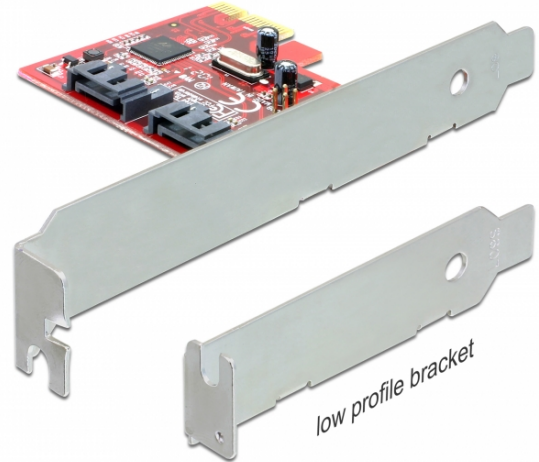

Delock PCI Express Karte > 2 x intern SATA 6 Gb/s

Kurzbeschreibung

Die Delock PCI Express Karte erweitert Ihren PC um zwei interne SATA Ports. Sie können an die Karte verschiedene Geräte wie z. B. Festplatten, DVD-Laufwerke etc. anschließen.

Spezifikation

- Anschlüsse:
intern:
2 x SATA 6 Gb/s 7 Pin Stecker
1 x PCI Express x1, V2.0
- Chipsatz: Marvell
- Datentransferrate bis zu 6 Gb/s
- Unterstützt Festplatten mit Native Command Queue (NCQ)
- Unterstützt ATA, ATAPI
- RAID 0, 1
- Hot Plug