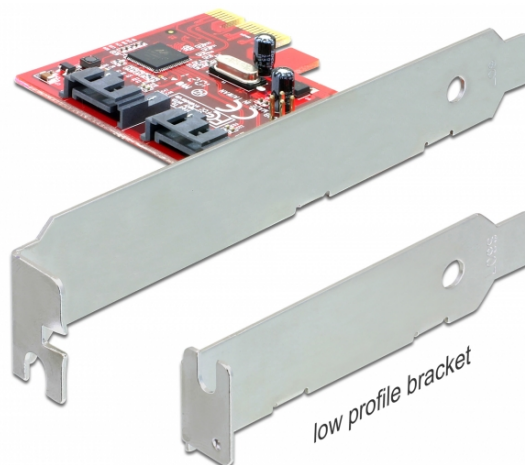

Delock PCI Express Karta > 2 x interní SATA 6 Gb/s

Popis

Karta Delock PCI Express rozšiřuje počítač o dva interní SATA porty. Umožňuje připojení zařízení jako jsou pevné disky, DVD mechaniky apod.

Specifikace

- Konektor:
interní:
2 x SATA 6 Gb/s 7 pin samec
1 x PCI Express x1, V2.0
- Chipset: Marvell
- Rychlost přenosu dat až 6 Gb/s
- Podporuje pevné disky s funkcí Native Command Queue (NCQ)
- Podporuje ATA, ATAPI
- RAID 0, 1
- Hot Plug