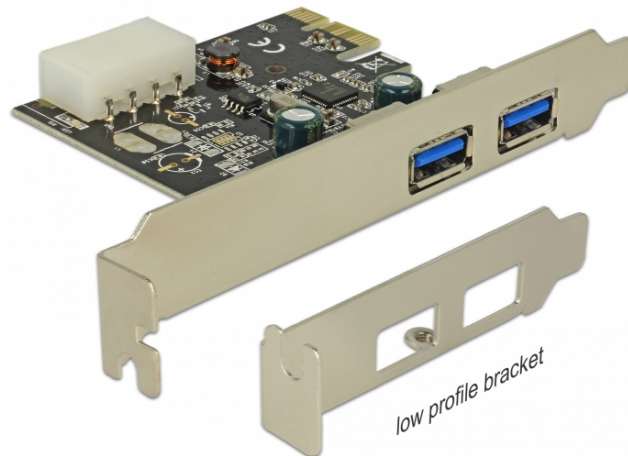

## Delock Κάρτα PCI Express > 2 x εξωτερική USB 3.0 τύπου-A, θηλυκό

### Περιγραφή

Αυτή η κάρτα PCI Express από τη Delock επεκτείνει τον Η/Υ κατά δύο εξωτερικές θύρες USB 3.0. Διαφορετικές συσκευές USB, όπως σταθμοί αγκύρωσης, συσκευές ανάγνωσης καρτών, εξωτερικά περιβλήματα κ.λπ. μπορούν να συνδεθούν στην κάρτα.

### Προδιαγραφές

- Συνδετήρας:  
εξωτερικά:  
2 x USB 3.0 Τύπου-A θηλυκό  
εσωτερικά:  
1 x συνδετήρας τροφοδοσίας 4 ακροδεκτών  
1 x PCI Express x1, V2.0
- Chipset: Renesas
- Ταχύτητα μεταφοράς δεδομένων έως και:  
SuperSpeed 5 Gbps,  
Hi-Speed 480 Mbps,  
Full-Speed 12 Mbps,  
Low-Speed 1,5 Mbps

### Περιεχόμενα συσκευασίας

- Κάρτα PCI Express USB 3.0
- Βραχίονας χαμηλού προφίλ
- Καλώδιο τροφοδοσίας
- CD με πρόγραμμα οδήγησης
- Εγχειρίδιο χρήστη