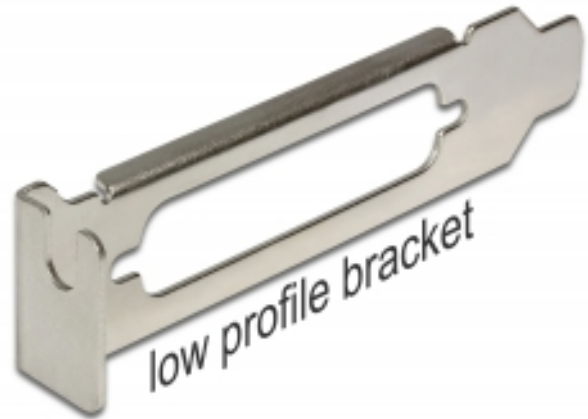

Delock Lågprofil spårfäste med D-Sub 25 öppning

Beskrivning

Spårfästet från Delock är ett tillbehör, t.ex. för inbyggda parallellkablar. En parallellkabel kan skruvas från en inbyggd anslutning till fästet och anslutningen kan ledas ut.

Specifikationer

- Lågprofil spårfäste med D-Sub 25 öppning
- För installation i en lågprofilerad PC-plats

Systemkrav

- PC med en ledig lågprofilerad PC-plats

Paketets innehåll

- Uttagsfäste med låg profil

Artikelnummer 89230