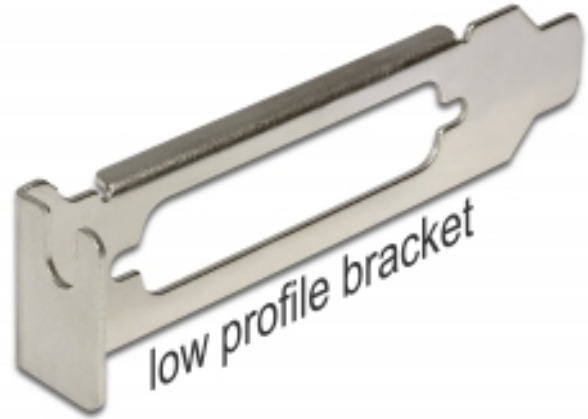

Delock Στήριγμα Υποδοχής Χαμηλής Κατατομής με άνοιγμα D-Sub 25

Περιγραφή

Αυτό το στήριγμα υποδοχής της Delock είναι ένα αξεσουάρ, π.χ. για εσωτερικά παράλληλα καλώδια. Ένα παράλληλο καλώδιο μπορεί να βιδωθεί από μια εσωτερική σύνδεση στο στήριγμα και ο σύνδεσμος οδηγείται εξωτερικά.

Χαρακτηριστικά

- Στήριγμα υποδοχής χαμηλής κατατομής με άνοιγμα D-Sub 25
- Για εγκατάσταση σε υποδοχή PC χαμηλής κατατομής

Απαιτήσεις συστήματος

- PC με μια ελεύθερη υποδοχή PC χαμηλής κατατομής

Περιεχόμενα συσκευασίας

- Bracket θυρών χαμηλού προφίλ

Αρ. προϊόντος 89230

EAN: 4043619892303

Χώρα προέλευσης: China

Συσκευασία: Poly bag