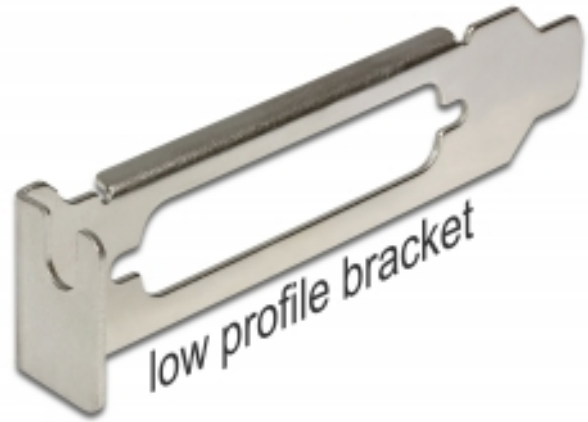

## Delock Soporte de ranura de bajo perfil con apertura D-Sub 25

### Descripción

Este soporte de ranura de Delock es un accesorio, p. ej., para cables paralelos internos. Se puede atornillar un cable paralelo desde una conexión interna al soporte y se puede conducir el conector hacia afuera.

### Especificación técnica

- Soporte de ranura de bajo perfil con apertura D-Sub 25
- Para la instalación en una ranura para PC de bajo perfil

### Contenido del paquete

- Soporte de ranura de bajo perfil