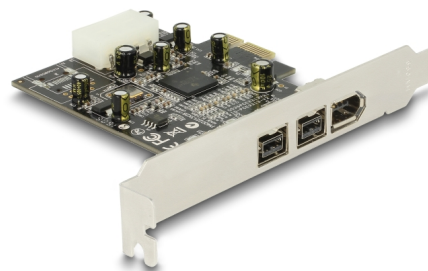

Delock PCI Express x1 Kartica > 2 x vanjski FireWire B + 1 x vanjski FireWire A

Opis

Ova Delock PCI Express kartica proširuje računalo za dva vanjska FireWire 800 priključka i jedan vanjski FireWire 400 priključak. Na ovu se karticu mogu povezati različiti FireWire uređaji, kao što su vanjsko kućište, digitalne kamere, kamkorderi, adapteri, itd.

Predmet br. 89153

EAN: 4043619891535

Zemlja podrijetla: China

Pakiranje: Retail Box

Tehnički podaci

- Priključak:
vanjski:
2 x FireWire 1394B 9-pinski ženski
1 x FireWire 1394A 6-pinski ženski
unutarnji:
1 x PCI Express x1
1 x 4-pinski priključak za napajanje
- Skup čipova: Texas Instruments
- Brzina prijenosa podataka:
FireWire A do 400 Mb/s
FireWire B do 800 Mb/s
- Podrška OHCI specifikacije V1.0 i 1.1
- Funkcije brza zamjena i pripremljen za upotrebu

Sadržaj pakiranja

- PCI Express kartica
- 1 x kabel FireWire A 6-zatični muški na FireWire A 4-zatični muški, duljina otpr. 150 cm
- Korisnički priručnik

Slike