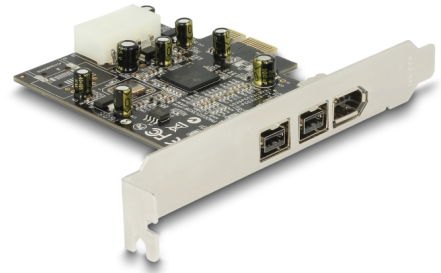

# Delock Κάρτα PCI Express x1 > 2 x εξωτερικά FireWire B + 1 x εξωτερικά FireWire A

## Περιγραφή

Αυτή η κάρτα PCI Express από την Delock επεκτείνει τον Η/Υ κατά δύο εξωτερικές θύρες FireWire 800, καθώς και κατά μία εξωτερική θύρα FireWire 400. Σε αυτήν την κάρτα μπορούν να συνδεθούν διάφορες συσκευές FireWire, όπως εξωτερικό περίβλημα, ψηφιακές φωτογραφικές μηχανές, βιντεοκάμερα, προσαρμογέας, κ.λπ.

## Προδιαγραφές

- Συνδετήρας:  
εξωτερικά:  
2 x FireWire 1394B 9 ακίδων, θηλυκό  
1 x FireWire 1394A 6 ακίδων, θηλυκό  
εσωτερικά:  
1 x PCI Express x1  
1 x συνδετήρας τροφοδοσίας 4 ακροδεκτών
- Chipset: Texas Instruments
- Ρυθμός μεταφοράς δεδομένων:  
FireWire A έως 400 Mb/s  
FireWire B έως 800 Mb/s
- Υποστηρίζει προδιαγραφές OHCI V1.0 και 1.1
- Αλλαγή χωρίς διακοπή λειτουργίας, τοποθέτηση και άμεση λειτουργία