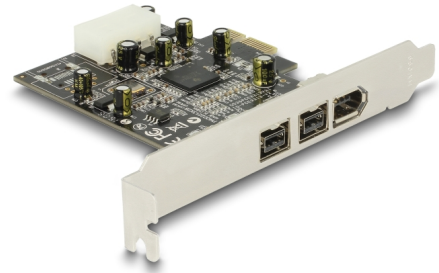

# Delock Κάρτα PCI Express x1 > 2 x εξωτερικά FireWire B + 1 x εξωτερικά FireWire A

## Περιγραφή

Αυτή η κάρτα PCI Express από την Delock επεκτείνει τον Η/Υ κατά δύο εξωτερικές θύρες FireWire 800, καθώς και κατά μία εξωτερική θύρα FireWire 400. Σε αυτήν την κάρτα μπορούν να συνδεθούν διάφορες συσκευές FireWire, όπως εξωτερικό περίβλημα, ψηφιακές φωτογραφικές μηχανές, βιντεοκάμερα, προσαρμογέας, κ.λπ.

## Προδιαγραφές

- Συνδετήρας:  
εξωτερικά:  
2 x FireWire 1394B 9 ακίδων, θηλυκό  
1 x FireWire 1394A 6 ακίδων, θηλυκό  
εσωτερικά:  
1 x PCI Express x1  
1 x συνδετήρας τροφοδοσίας 4 ακροδεκτών
- Chipset: Texas Instruments
- Ρυθμός μεταφοράς δεδομένων:  
FireWire A έως 400 Mb/s  
FireWire B έως 800 Mb/s
- Υποστηρίζει προδιαγραφές OHCI V1.0 και 1.1
- Αλλαγή χωρίς διακοπή λειτουργίας, τοποθέτηση και άμεση λειτουργία