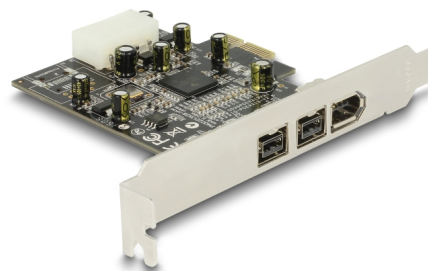

# Delock PCI Express x1 Karta > 2 x externí FireWire B + 1 x externí FireWire A

## Popis

Tato PCI Express karta od Delocku rozšiřuje PC o dva externí FireWire 800 porty a jeden externí FireWire 400 port. Ke kartě pak mohou být připojena různá zařízení s portem FireWire, jako jsou externí disky, digitální kamery a fotoaparáty, adaptéry apod.

## Technické detaily

- Konektor:
  - externí:
    - 2 x FireWire 1394B 9 pin samice
    - 1 x FireWire 1394A 6 pin samice
  - interní:
    - 1 x PCI Express x1
    - 1 x 4 pinový napájecí konektor
- Chipset: Texas Instruments
- Datová rychlost přenosu:
  - FireWire A až do 400 Mb/s
  - FireWire B až do 800 Mb/s
- Podporuje OHCI verze V1.0 a 1.1
- Hot Swap, Plug & Play

## Obsah balení

- Karta PCI Express
- 1 x kabel FireWire A 6 pin samec na FireWire A 4 pin samec, délka cca. 150 cm
- Uživatelská příručka

---