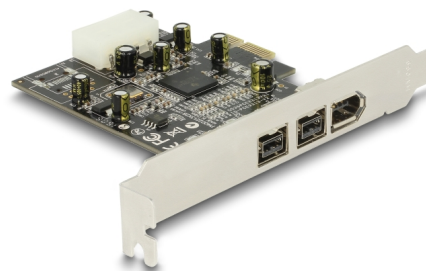

Delock PCI Express x1 Karta > 2 x externí FireWire B + 1 x externí FireWire A

Popis

Tato PCI Express karta od Delocku rozšiřuje PC o dva externí FireWire 800 porty a jeden externí FireWire 400 port. Ke kartě pak mohou být připojena různá zařízení s portem FireWire, jako jsou externí disky, digitální kamery a fotoaparáty, adaptéry apod.

Číslo produktu 89153

EAN: 4043619891535

Země původu: China

Balení: Kartonová krabice

Technické detaily

- Konektor:
 - externí:
 - 2 x FireWire 1394B 9 pin samice
 - 1 x FireWire 1394A 6 pin samice
 - interní:
 - 1 x PCI Express x1
 - 1 x 4 pinový napájecí konektor
- Chipset: Texas Instruments
- Datová rychlost přenosu:
 - FireWire A až do 400 Mb/s
 - FireWire B až do 800 Mb/s
- Podporuje OHCI verze V1.0 a 1.1
- Hot Swap, Plug & Play

Systémové požadavky

- Windows 7/7-64/8.1/8.1-64/10/10-64/11, Linux od Kernel 2.6.x / Kernel 4.x.x

- PC s volným PCI Express slotem
- Napájení s volným 4 pinovým napájecím konektorem

Obsah balení

- Karta PCI Express
- 1 x kabel FireWire A 6 pin samec na FireWire A 4 pin samec, délka cca. 150 cm
- Uživatelská příručka