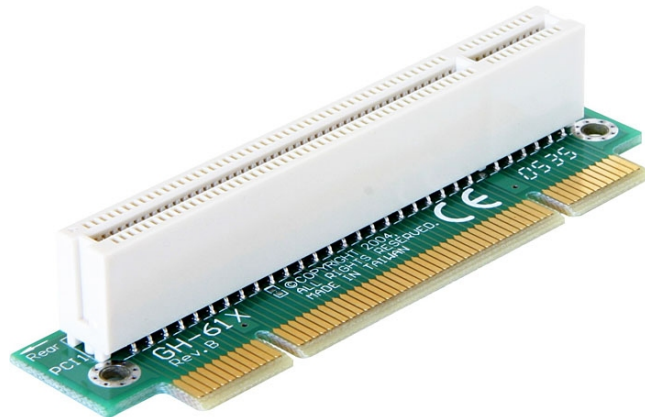

Delock Κάρτα Ανύψωσης PCI > PCI με γωνία 90° αριστερής εισαγωγής 1U

Περιγραφή

Αυτή η κάρτα ανύψωσης PCI της Delock επιτρέπει τη σύνδεση μια κάρτας PCI. Αυτός ο τύπος οριζόντιας εγκατάστασης είναι απαραίτητος σε θήκες εσωτερικού μεγέθους 48,3 εκ. (19 ίντσες) μονάδων ενός ύψους όπου μια κάθετη εγκατάσταση δεν είναι δυνατή λόγω έλλειψης χώρου.

Προδιαγραφές

- Συνδετήρας:
1 x 32-Bit PCI βύσμα >
1 x 32-Bit PCI υποδοχή
- Για θήκες 48,3 εκ. (19 ιντσών) 1U
- Εισαγωγή από αριστερά
- Ύψος υποδοχής : 11 χιλ
- Διαστάσεις: ύψος γείωσης 20 χιλ., συνολικό ύψος 27 χιλ.