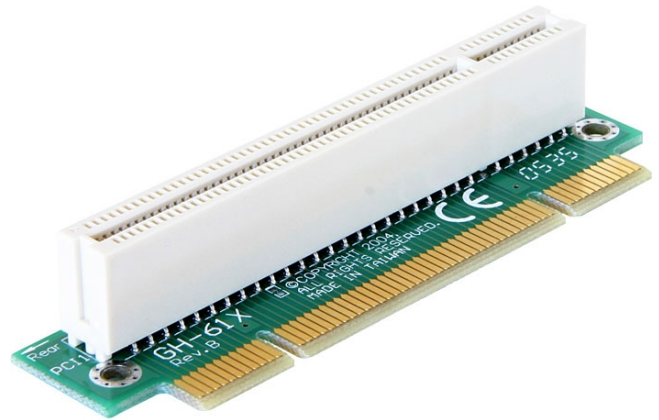

Delock Riser Karte PCI > PCI gewinkelt 90° links gerichtet 1HE

Kurzbeschreibung

Die PCI Riser Karte von Delock ermöglicht den Anschluss einer PCI Karte. Diese Art der horizontalen Installation ist in 48,3 cm (19 Zoll) Gehäusen mit einer Höheneinheit notwendig, da eine vertikale Installation aus Platzgründen nicht möglich ist.

Spezifikation

- Anschlüsse:
1 x 32-Bit PCI Stecker >
1 x 32-Bit PCI Slot
- Für 48,3 cm (19 Zoll) Gehäuse 1HE
- Links gerichtet
- Slothöhe: 11 mm
- Maße: Bauhöhe 20 mm, komplette Höhe 27 mm

Systemvoraussetzungen

- PC mit einem freien PCI Steckplatz

Packungsinhalt

- PCI Riser Karte

Artikel-Nr. 89071

EAN: 4043619890712

Ursprungsland: Taiwan, Republic of China

Verpackung: Poly Bag